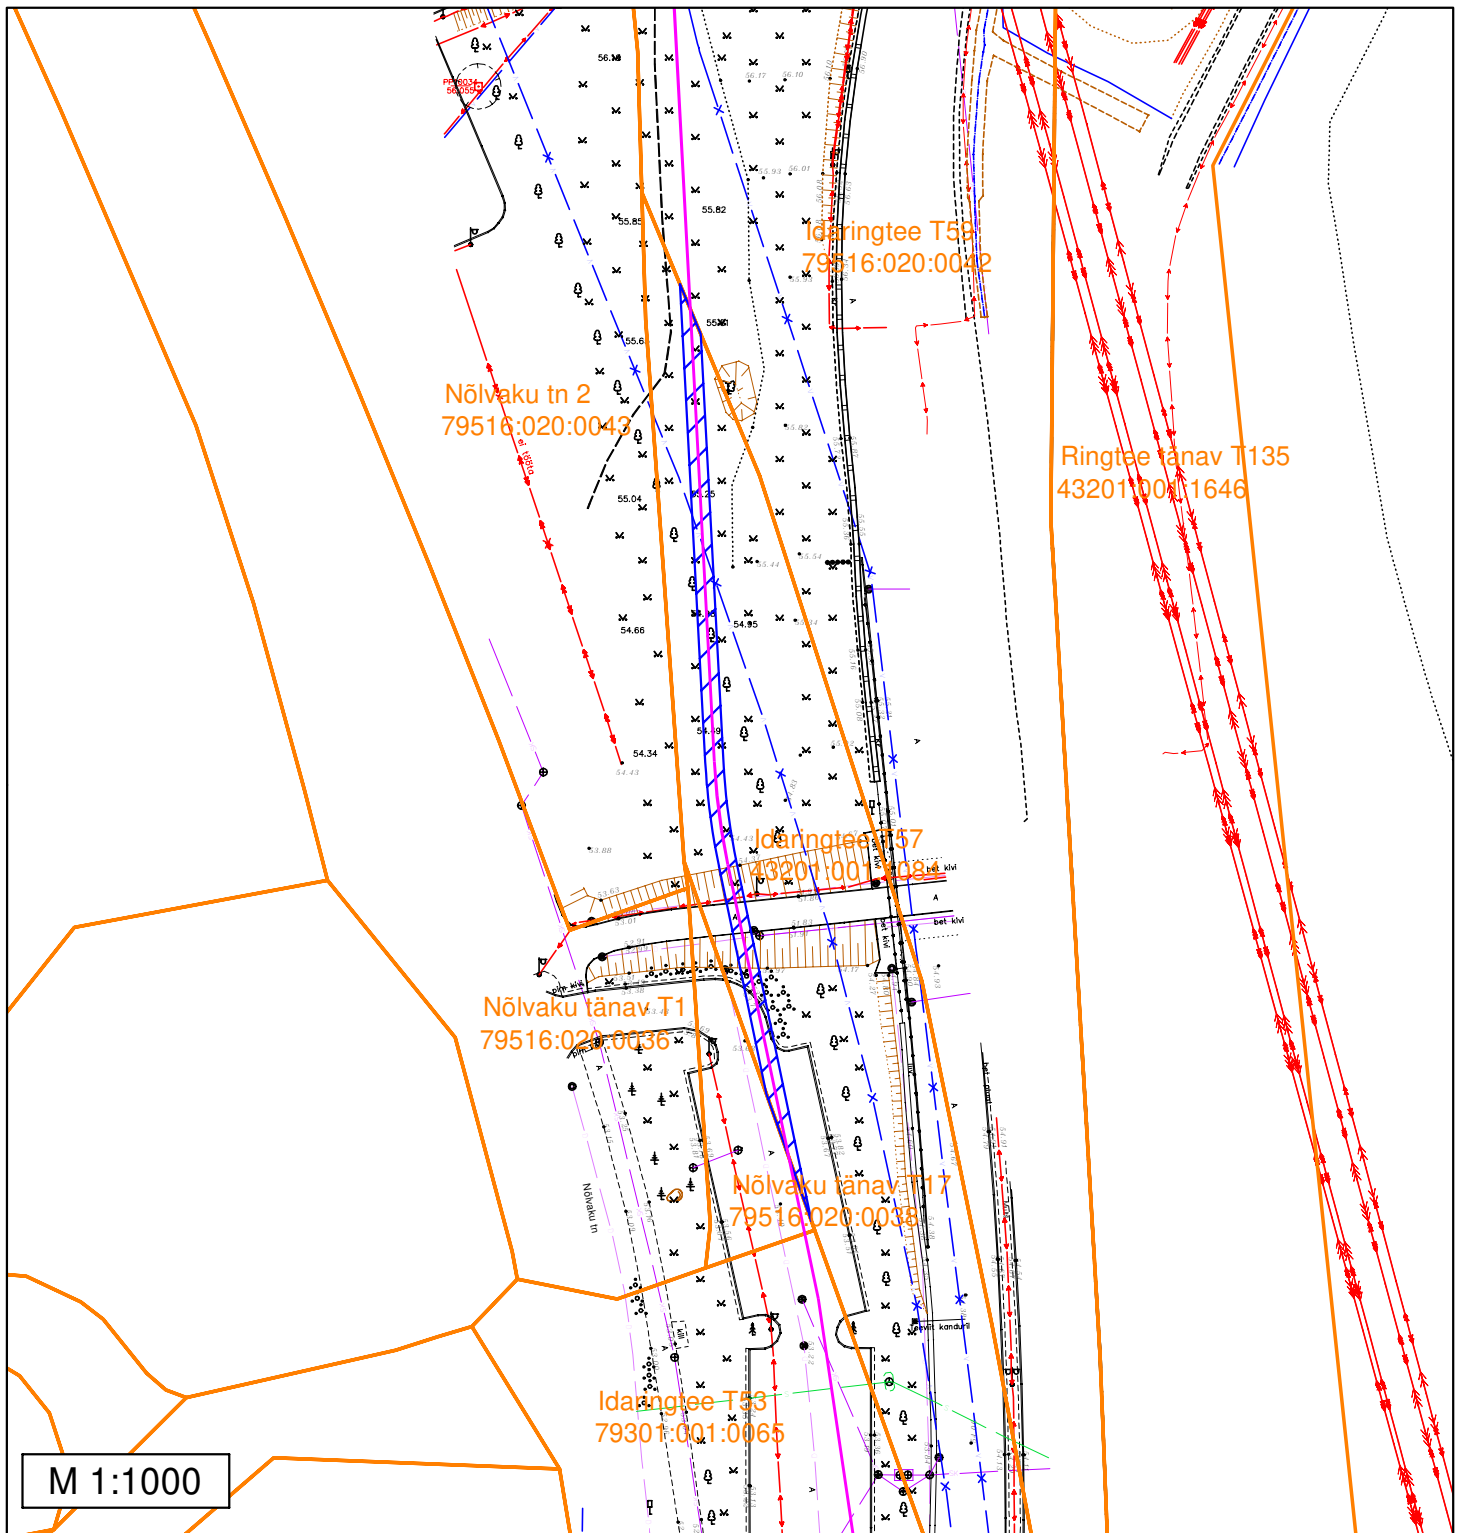

Sundvalduse ala plaan

L8053 Anne-Tööstuse 110 kV maakaabelliin

Tartu maakond, Tartu linn, Tartu linn

Idaringtee T53 (79301:001:0065)

Märkused:

- Sundvalduse ala ligikaudne pindala: 324 m²

Tingmärgid

- 110 kV kaabelliin + sidekaabel
- Sundvalduse ala
- Katastripiirid

Sundvalduse ala plaan

L8053 Anne-Tööstuse 110 kV maakaabelliin

Tartu maakond, Tartu linn, Tartu linn

Idaringtee T57 (43201:001:1084)

Märkused:

- Sundvalduse ala ligikaudne pindala: 272 m²

Tingmärgid

-  110 kV kaabelliin + sidekaabel
-  Sundvalduse ala
-  Katastripiirid

Sundvalduse ala plaan
L8053 Anne-Tööstuse 110 kV maakaabelliin
Tartu maakond, Tartu linn, Tartu linn
Idaringtee T59 (79516:020:0042)

Märkused:

- Sundvalduse ala ligikaudne pindala: 467 m²

Tingmärgid

-  110 kV kaabelliin + sidekaabel
-  Sundvalduse ala
-  Katastripiirid

Sundvalduse ala plaan

L8053 Anne-Tööstuse 110 kV maakaabelliin

Tartu maakond, Tartu linn, Tartu linn

Ihaste põik T3 (79516:041:0008)

Märkused:

- Sundvalduse ala ligikaudne pindala: 186 m²

Tingmärgid

-  110 kV kaabelliin + sidekaabel
-  Sundvalduse ala
-  Katastripiirid