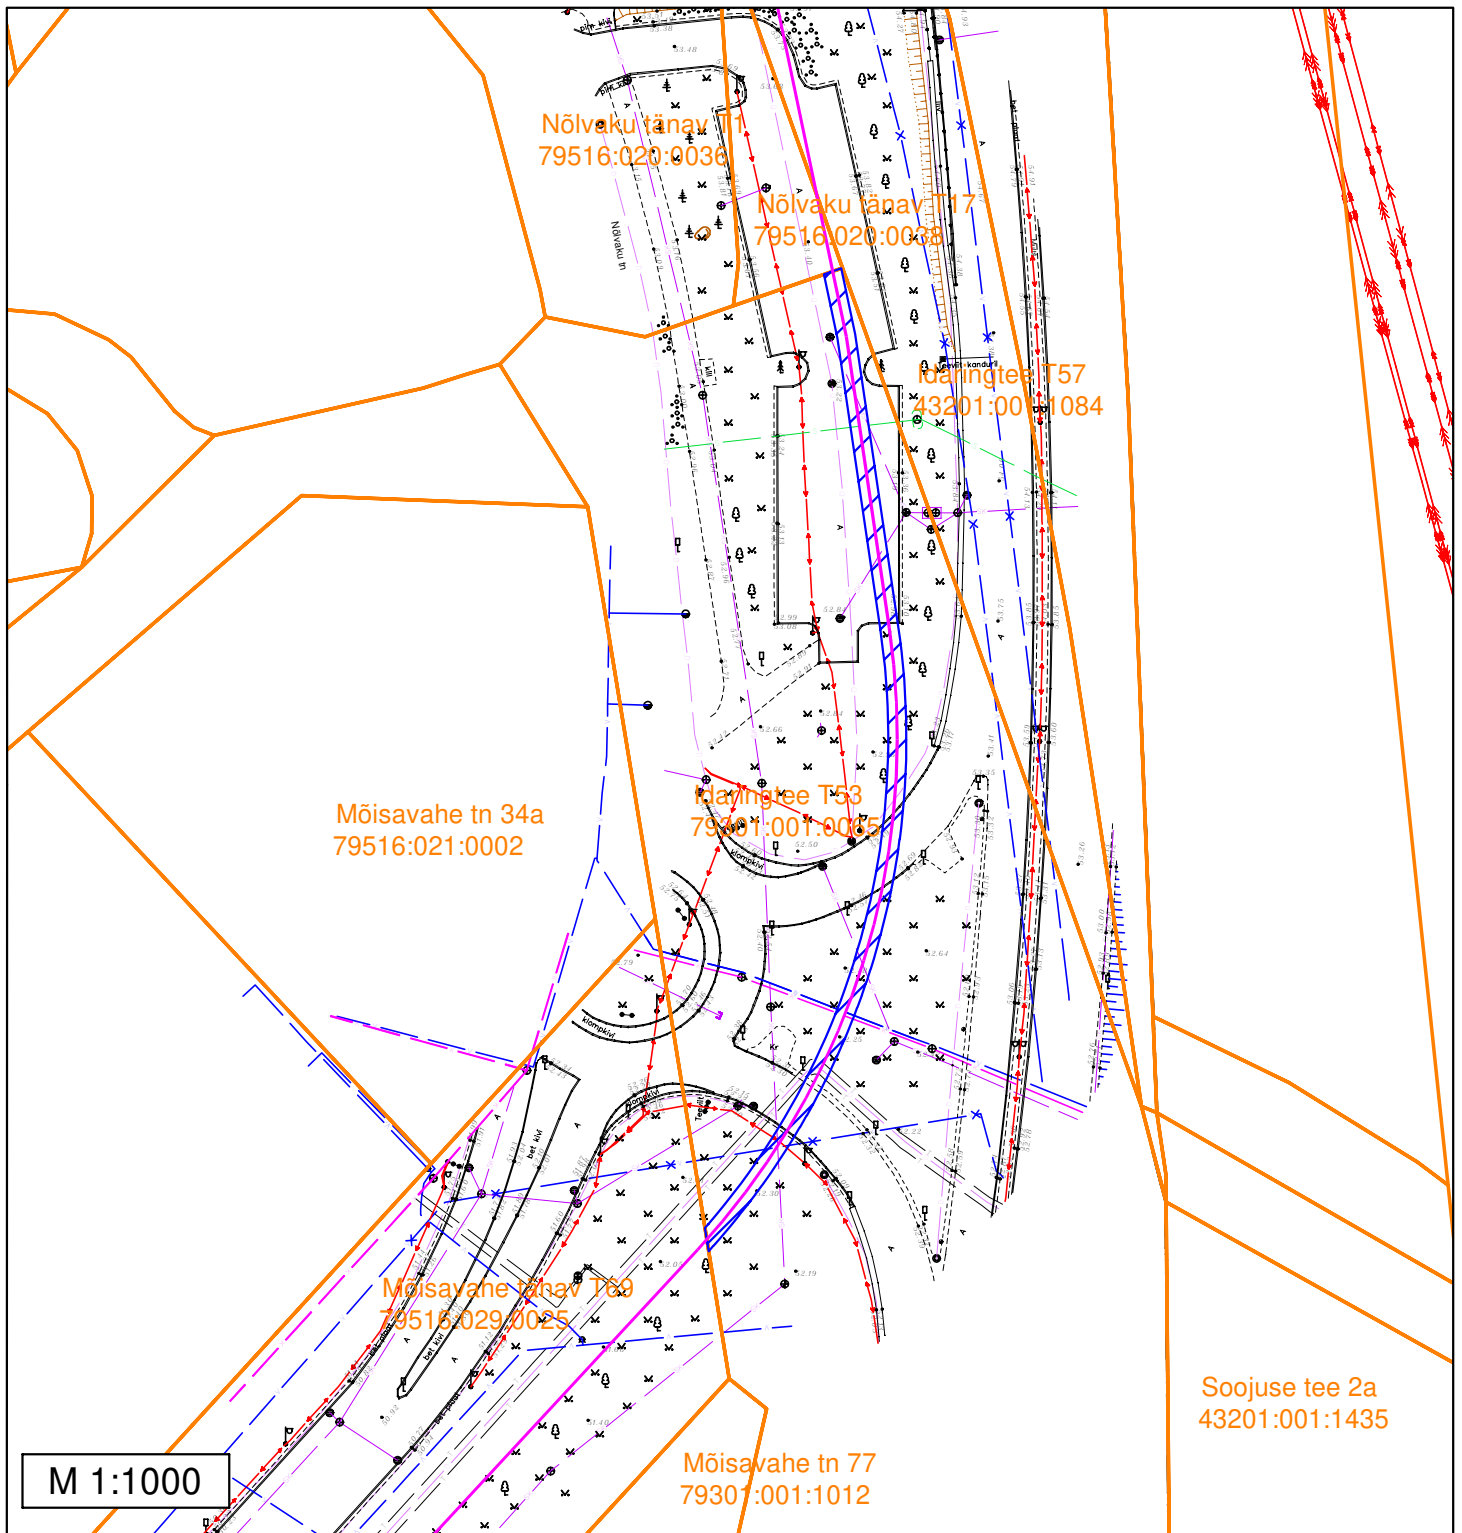

Sundvalduse ala plaan

L8053 Anne-Tööstuse 110 kV maakaabelliin

Tartu maakond, Tartu linn, Tartu linn

Idaringtee T53 (79301:001:0065)

Märkused:

- Sundvalduse ala ligikaudne pindala: 324 m²

Tingmärgid

- 110 kV kaabelliin + sidekaabel
- Sundvalduse ala
- Katastripiirid

Sundvalduse ala plaan

L8053 Anne-Tööstuse 110 kV maakaabelliin

Tartu maakond, Tartu linn, Tartu linn

Idaringtee T57 (43201:001:1084)

Märkused:

- Sundvalduse ala ligikaudne pindala: 272 m²

Tingmärgid

-  110 kV kaabelliin + sidekaabel
-  Sundvalduse ala
-  Katastripiirid

Sundvalduse ala plaan
L8053 Anne-Tööstuse 110 kV maakaabelliin
Tartu maakond, Tartu linn, Tartu linn
Idaringtee T59 (79516:020:0042)

Märkused:

- Sundvalduse ala ligikaudne pindala: 467 m²

Tingmärgid

-  110 kV kaabelliin + sidekaabel
-  Sundvalduse ala
-  Katastripiirid

Sundvalduse ala plaan

L8053 Anne-Tööstuse 110 kV maakaabelliin

Tartu maakond, Tartu linn, Tartu linn

Ihaste tee 6a (79516:041:0009)

Märkused:

- Sundvalduse ala ligikaudne pindala: 338 m²

Tingmärgid

-  110 kV kaabelliin + sidekaabel
-  Sundvalduse ala
-  Katastripiirid