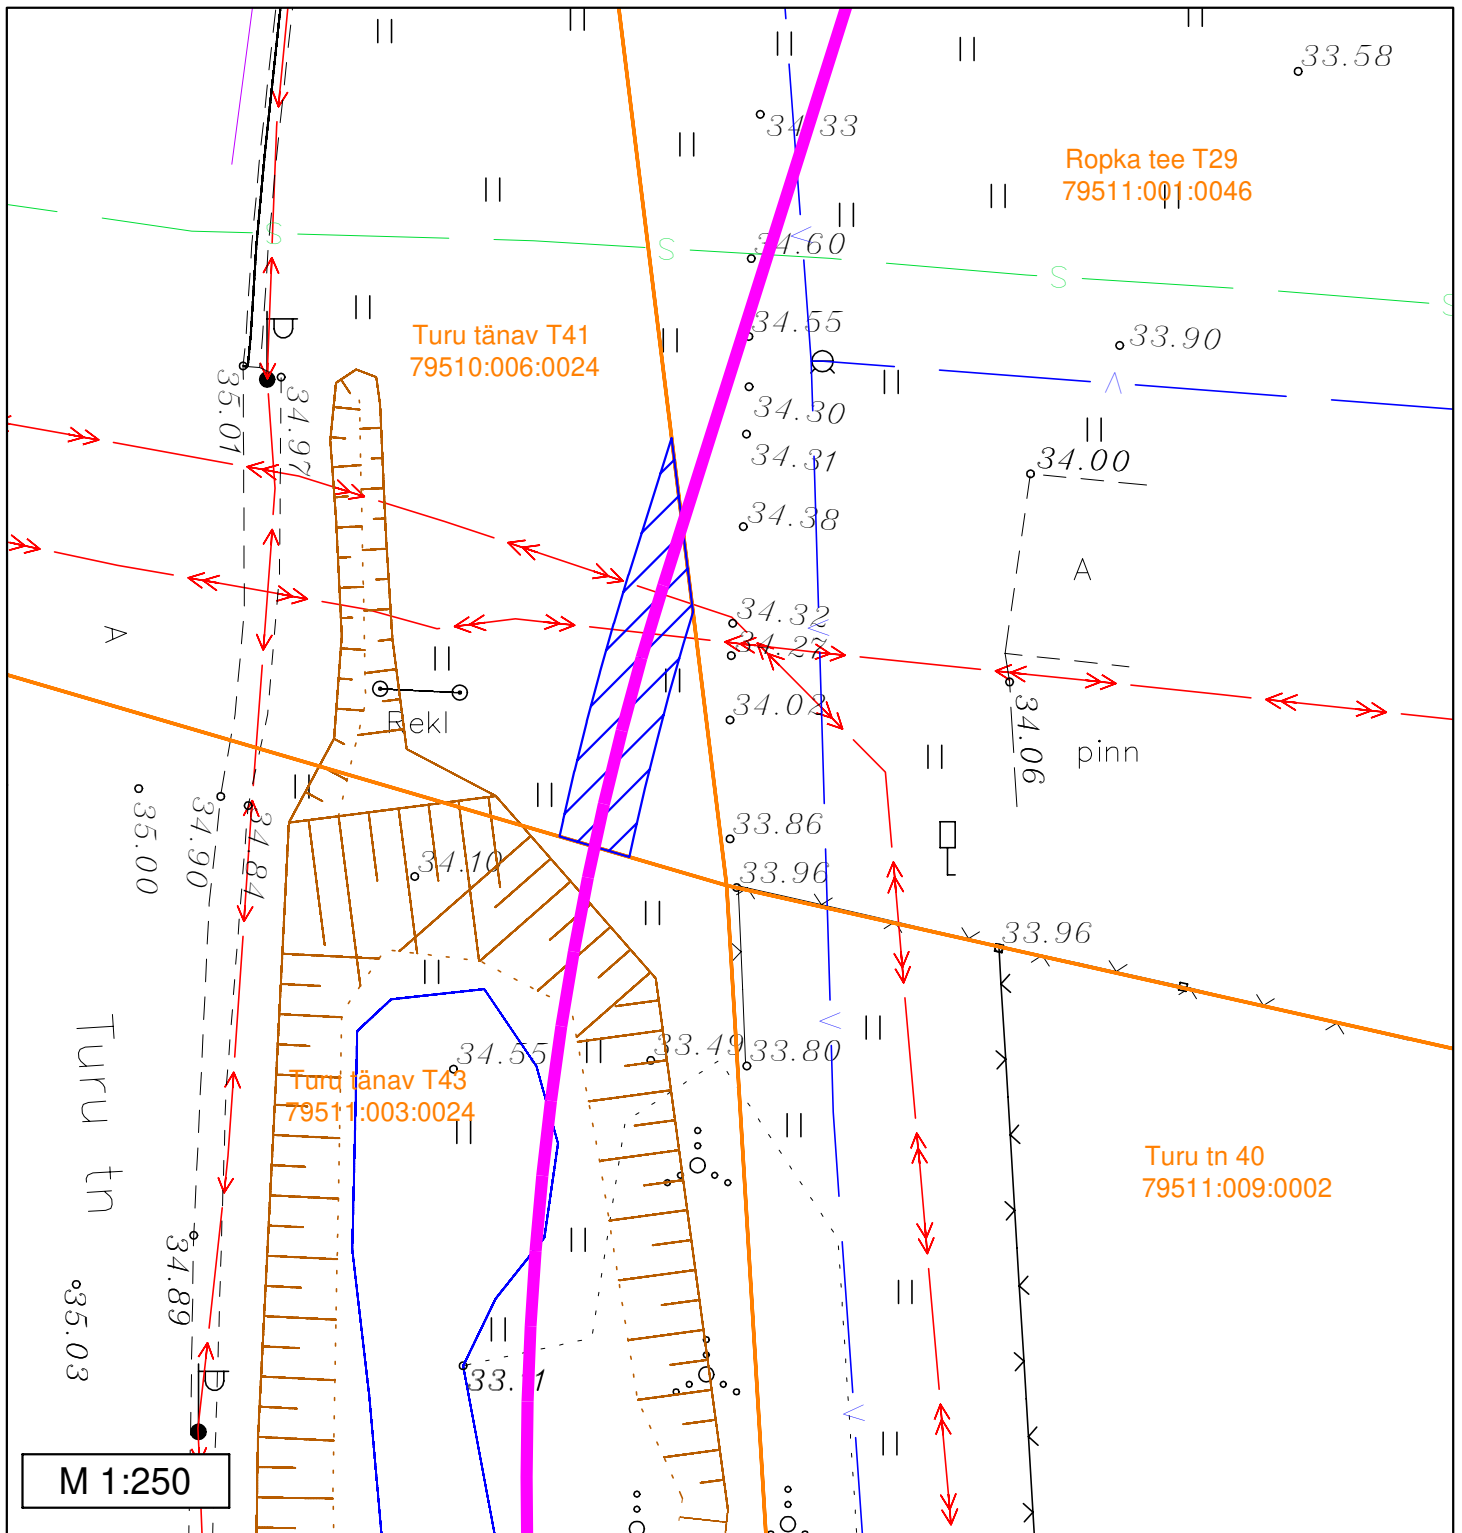

Sundvalduse ala plaan

L8053 Anne-Tööstuse 110 kV maakaabelliin

Tartu maakond, Tartu linn, Tartu linn

Turu tänav T41 (79510:006:0024)

Märkused:

- Sundvalduse ala ligikaudne pindala: 27 m²

Tingmärgid

- 110 kV kaabelliin + sidekaabel
- Sundvalduse ala
- Katastripiirid