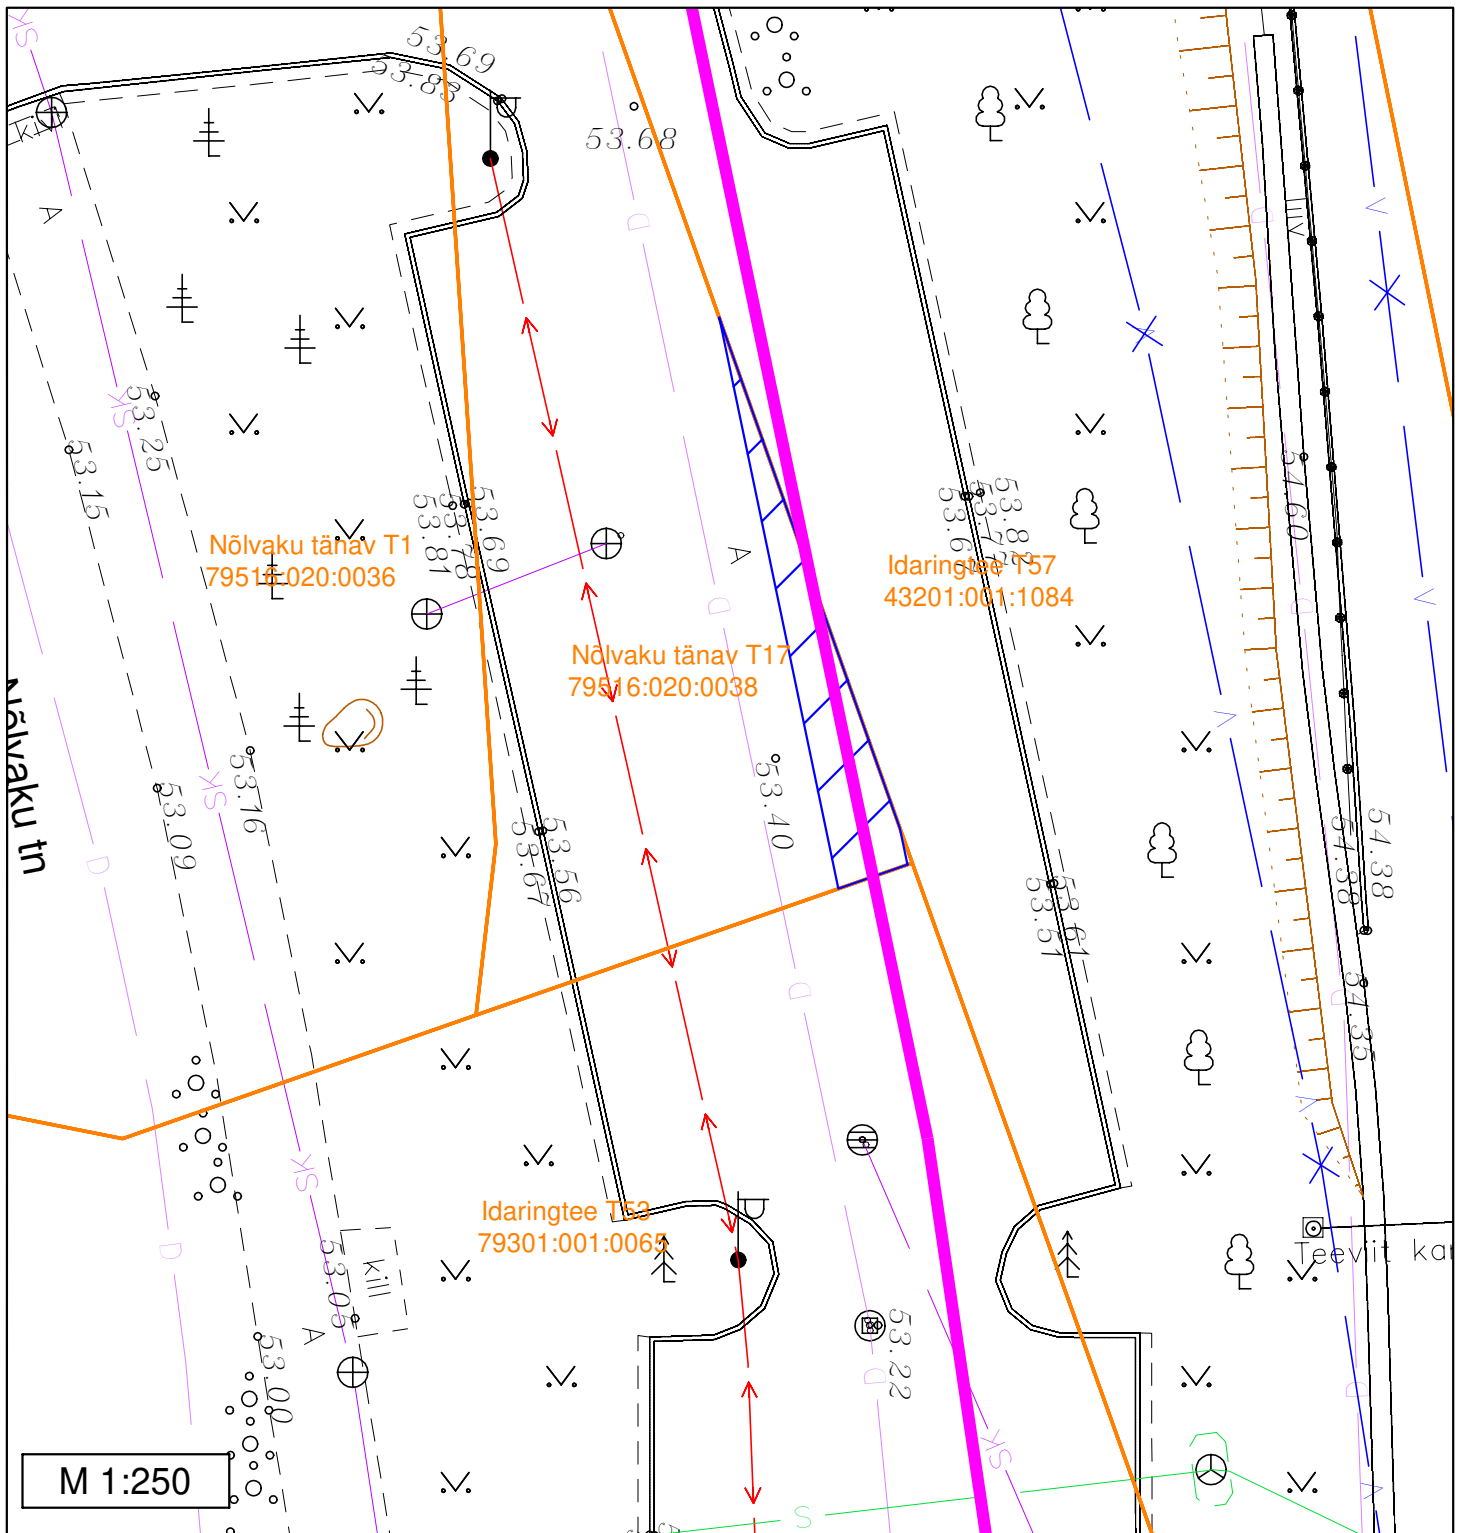

Sundvalduse ala plaan

L8053 Anne-Tööstuse 110 kV maakaabelliin

Tartu maakond, Tartu linn, Tartu linn

Nõlvaku tänav T17 (79516:020:0038)

Märkused:

- Sundvalduse ala ligikaudne pindala: 25 m²

Tingmärgid

- 110 kV kaabelliin + sidekaabel
- Sundvalduse ala
- Katastripiirid