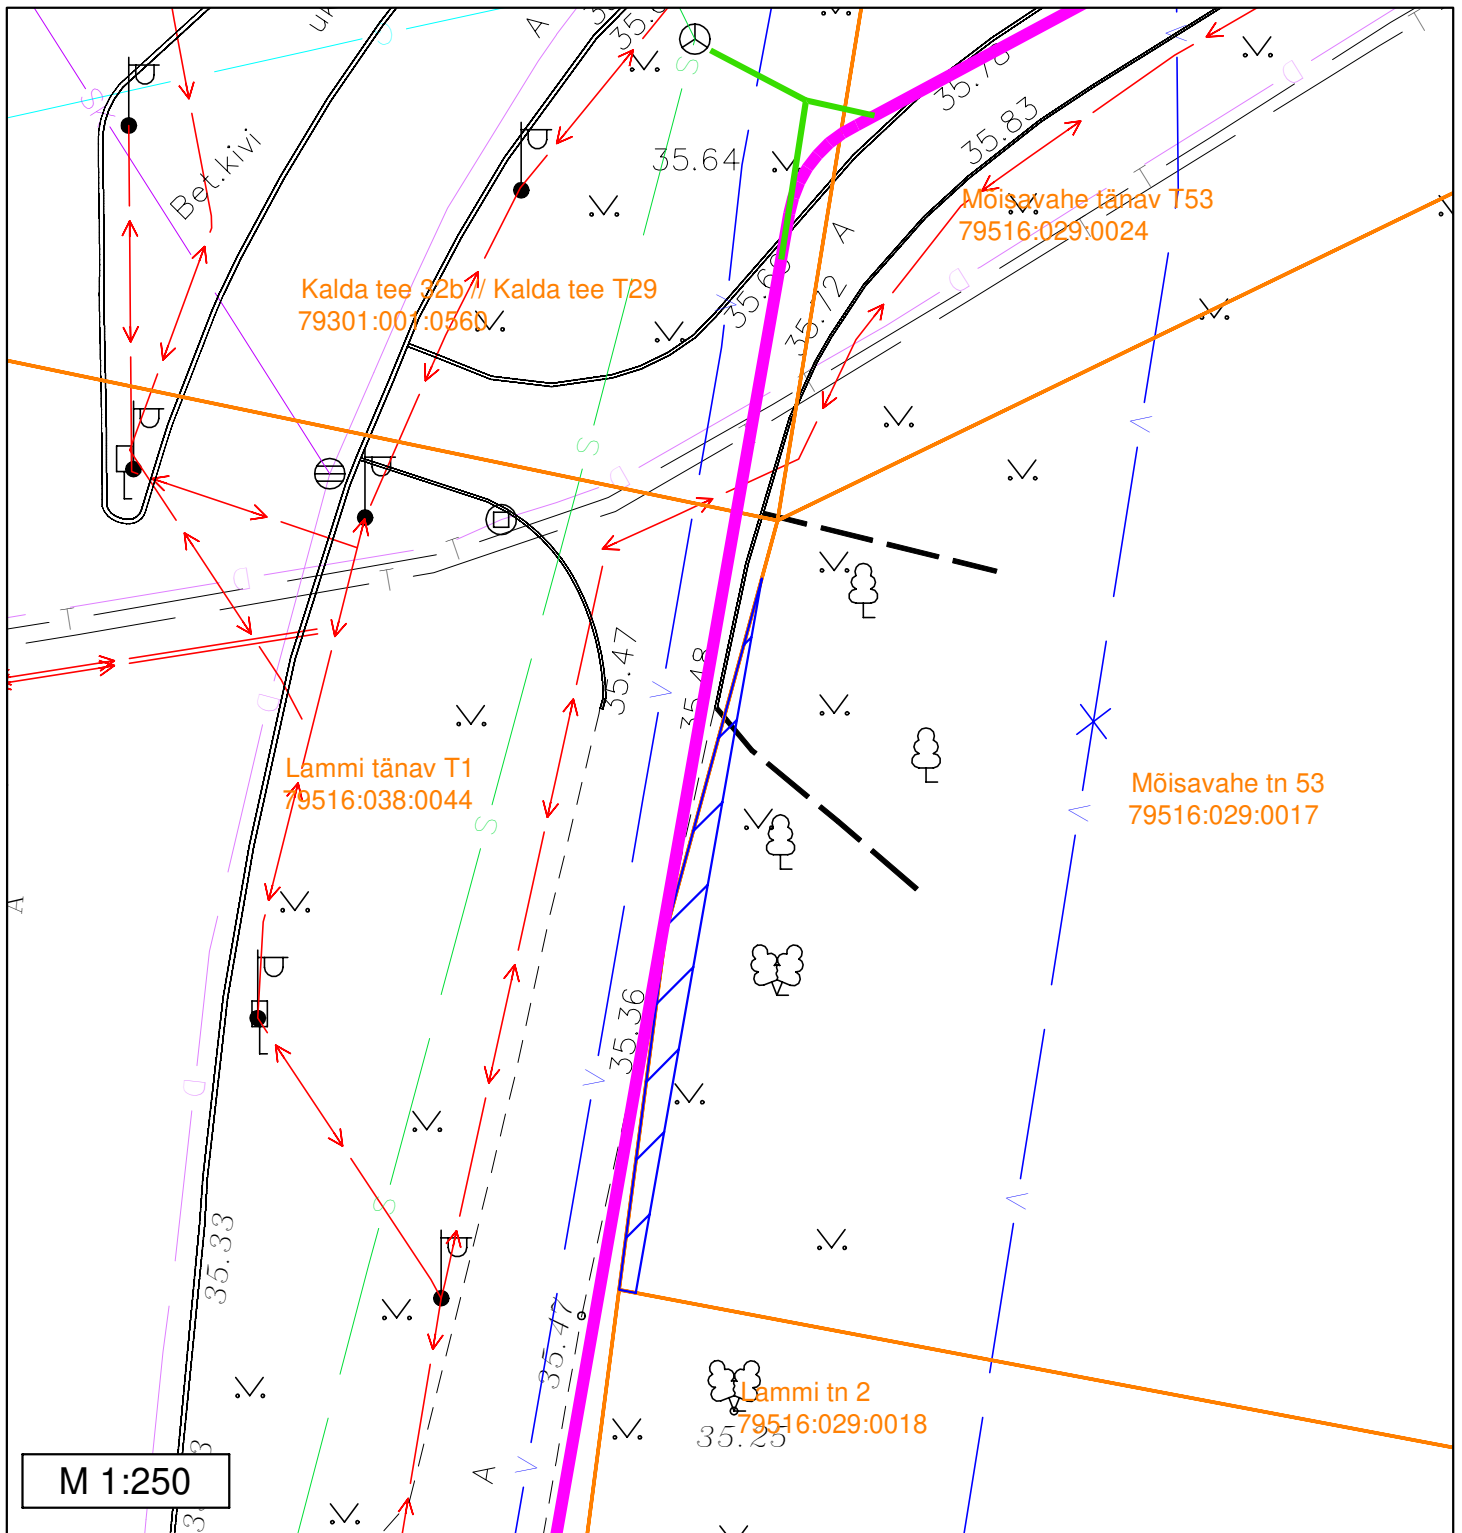

Sundvalduse ala plaan

L8053 Anne-Tööstuse 110 kV maakaabelliin

Tartu maakond, Tartu linn, Tartu linn

Mõisavahe tn 53 (79516:029:0017)

Märkused:

- Sundvalduse ala ligikaudne pindala: 17 m²

Tingmärgid

- 110 kV kaabelliin + sidekaabel
- Sundvalduse ala
- Katastripiirid