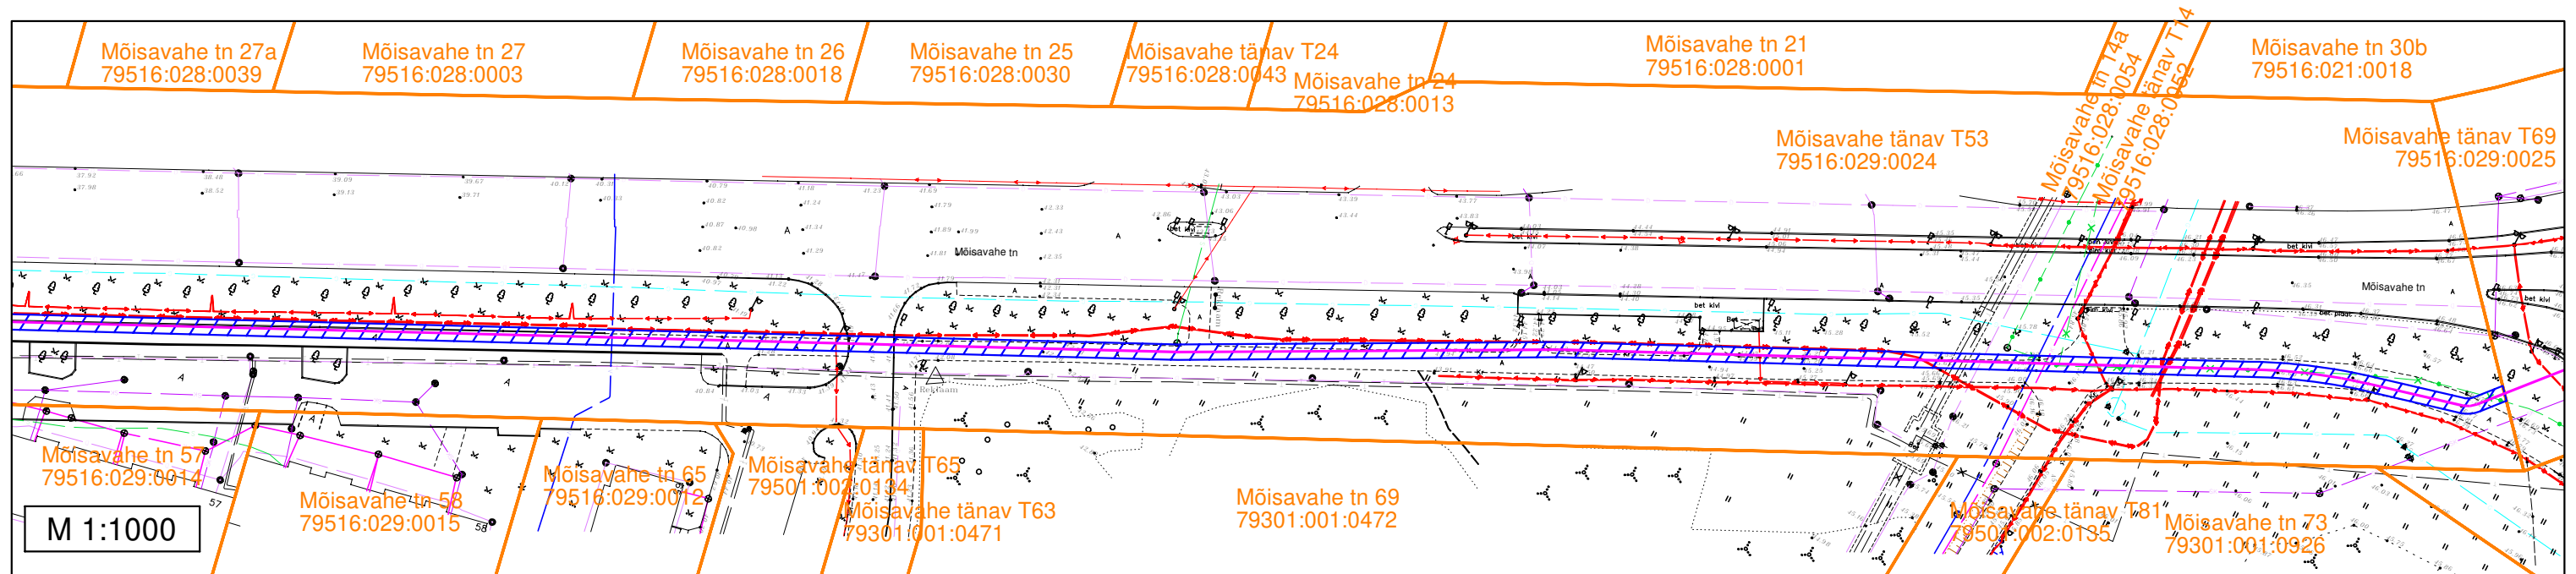

Mõisavahe tn 53 (79516:029:0017)

Märkused:

- Sundvalduse ala ligikaudne pindala: 17 m²

Tingmärgid

-  110 kV kaabelliin + sidekaabel
-  Sundvalduse ala
-  Katastripiirid

Sundvalduse ala asendiplaan
L8053 Anne-Tööstuse 110 kV maakaabelliin
 Tartu maakond, Tartu linn, Tartu linn
 Mõisavahe tänav T53 (79516:029:0024)