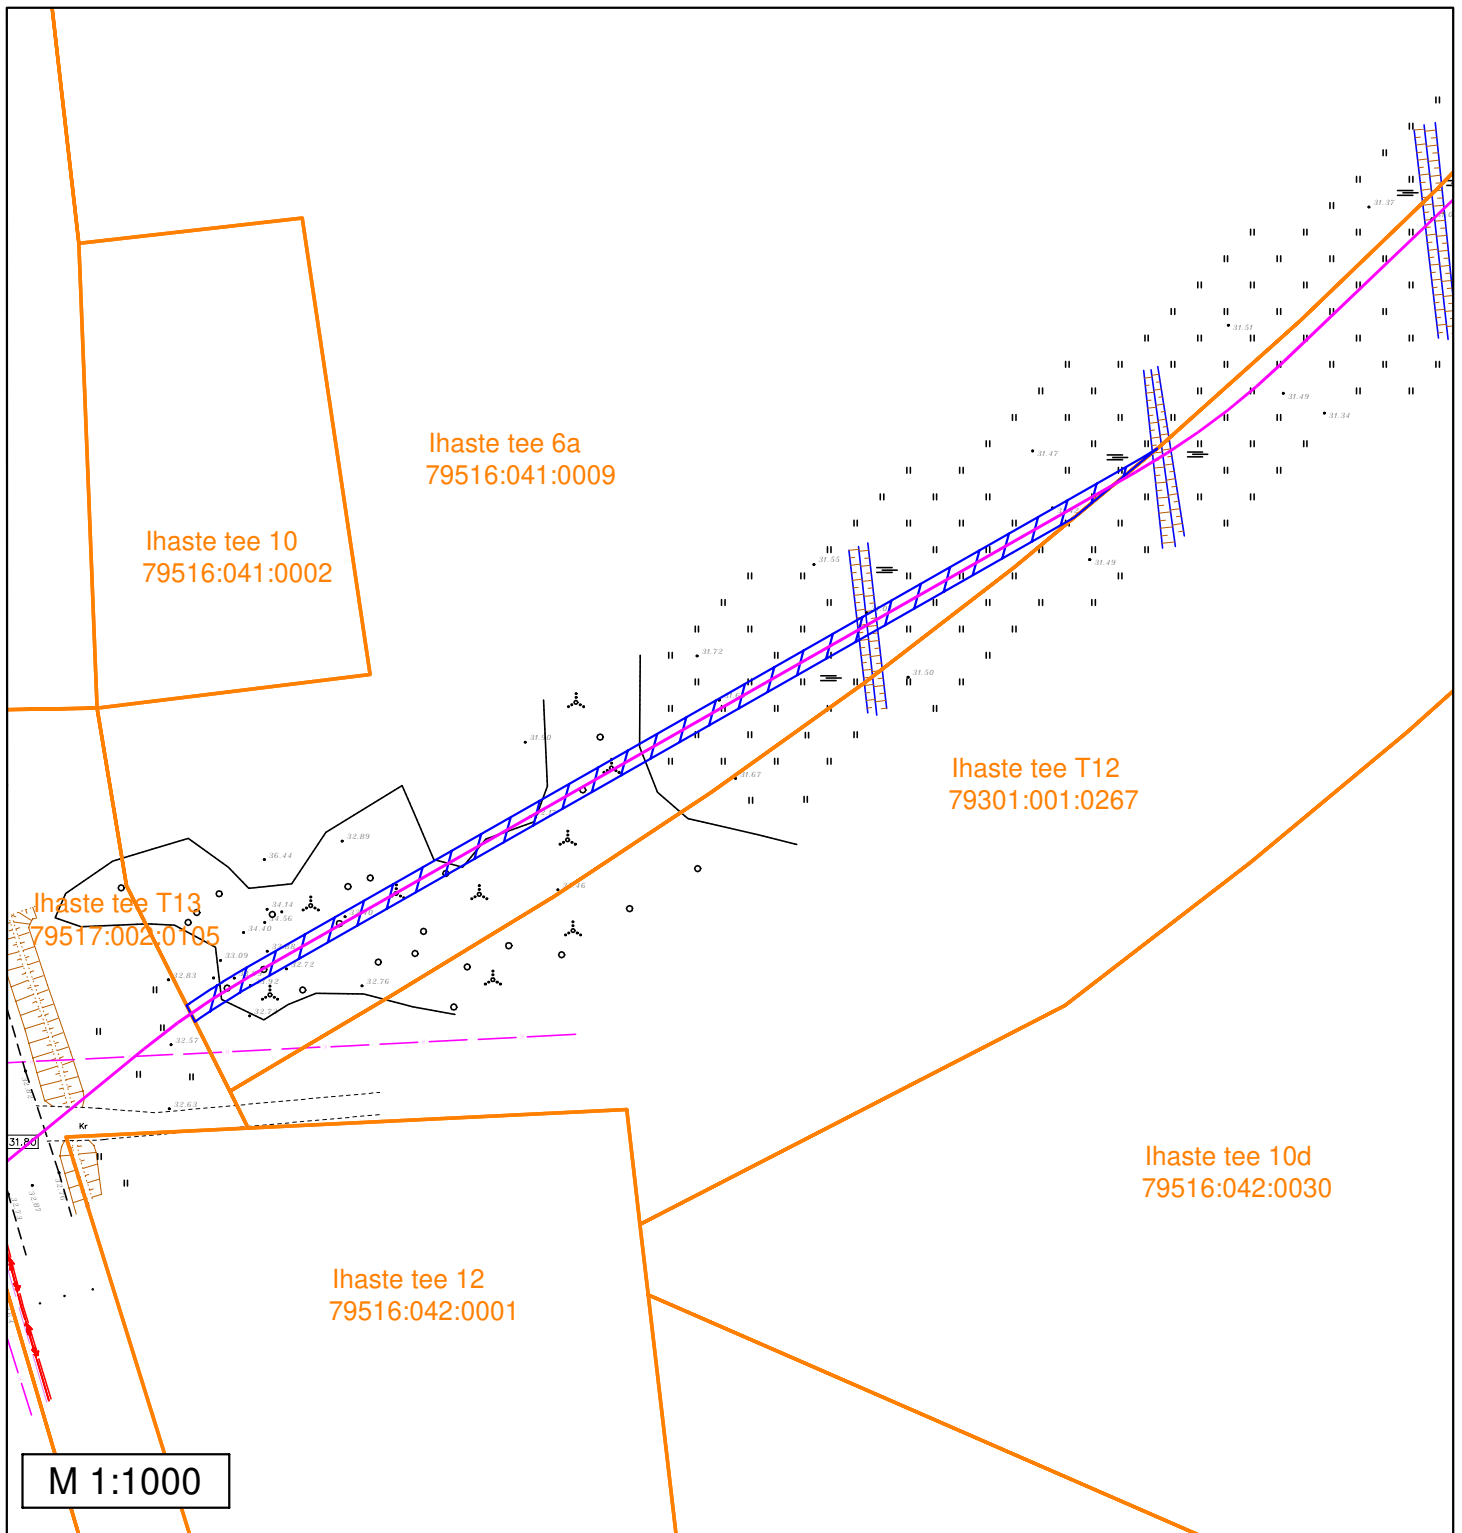

Sundvalduse ala plaan

L8053 Anne-Tööstuse 110 kV maakaabelliin

Tartu maakond, Tartu linn, Tartu linn

Idaringtee T53 (79301:001:0065)

Märkused:

- Sundvalduse ala ligikaudne pindala: 324 m²

Tingmärgid

- 110 kV kaabelliin + sidekaabel
- Sundvalduse ala
- Katastripiirid

Sundvalduse ala plaan
L8053 Anne-Tööstuse 110 kV maakaabelliin
Tartu maakond, Tartu linn, Tartu linn
Idaringtee T59 (79516:020:0042)

Märkused:

- Sundvalduse ala ligikaudne pindala: 467 m²

Tingmärgid

-  110 kV kaabelliin + sidekaabel
-  Sundvalduse ala
-  Katastripiirid

Sundvalduse ala plaan

L8053 Anne-Tööstuse 110 kV maakaabelliin

Tartu maakond, Tartu linn, Tartu linn

Ihaste põik T3 (79516:041:0008)

Märkused:

- Sundvalduse ala ligikaudne pindala: 186 m²

Tingmärgid

-  110 kV kaabelliin + sidekaabel
-  Sundvalduse ala
-  Katastripiirid

Sundvalduse ala plaan

L8053 Anne-Tööstuse 110 kV maakaabelliin

Tartu maakond, Tartu linn, Tartu linn

Ihaste tee 6a (79516:041:0009)

Märkused:

- Sundvalduse ala ligikaudne pindala: 338 m²

Tingmärgid

-  110 kV kaabelliin + sidekaabel
-  Sundvalduse ala
-  Katastripiirid