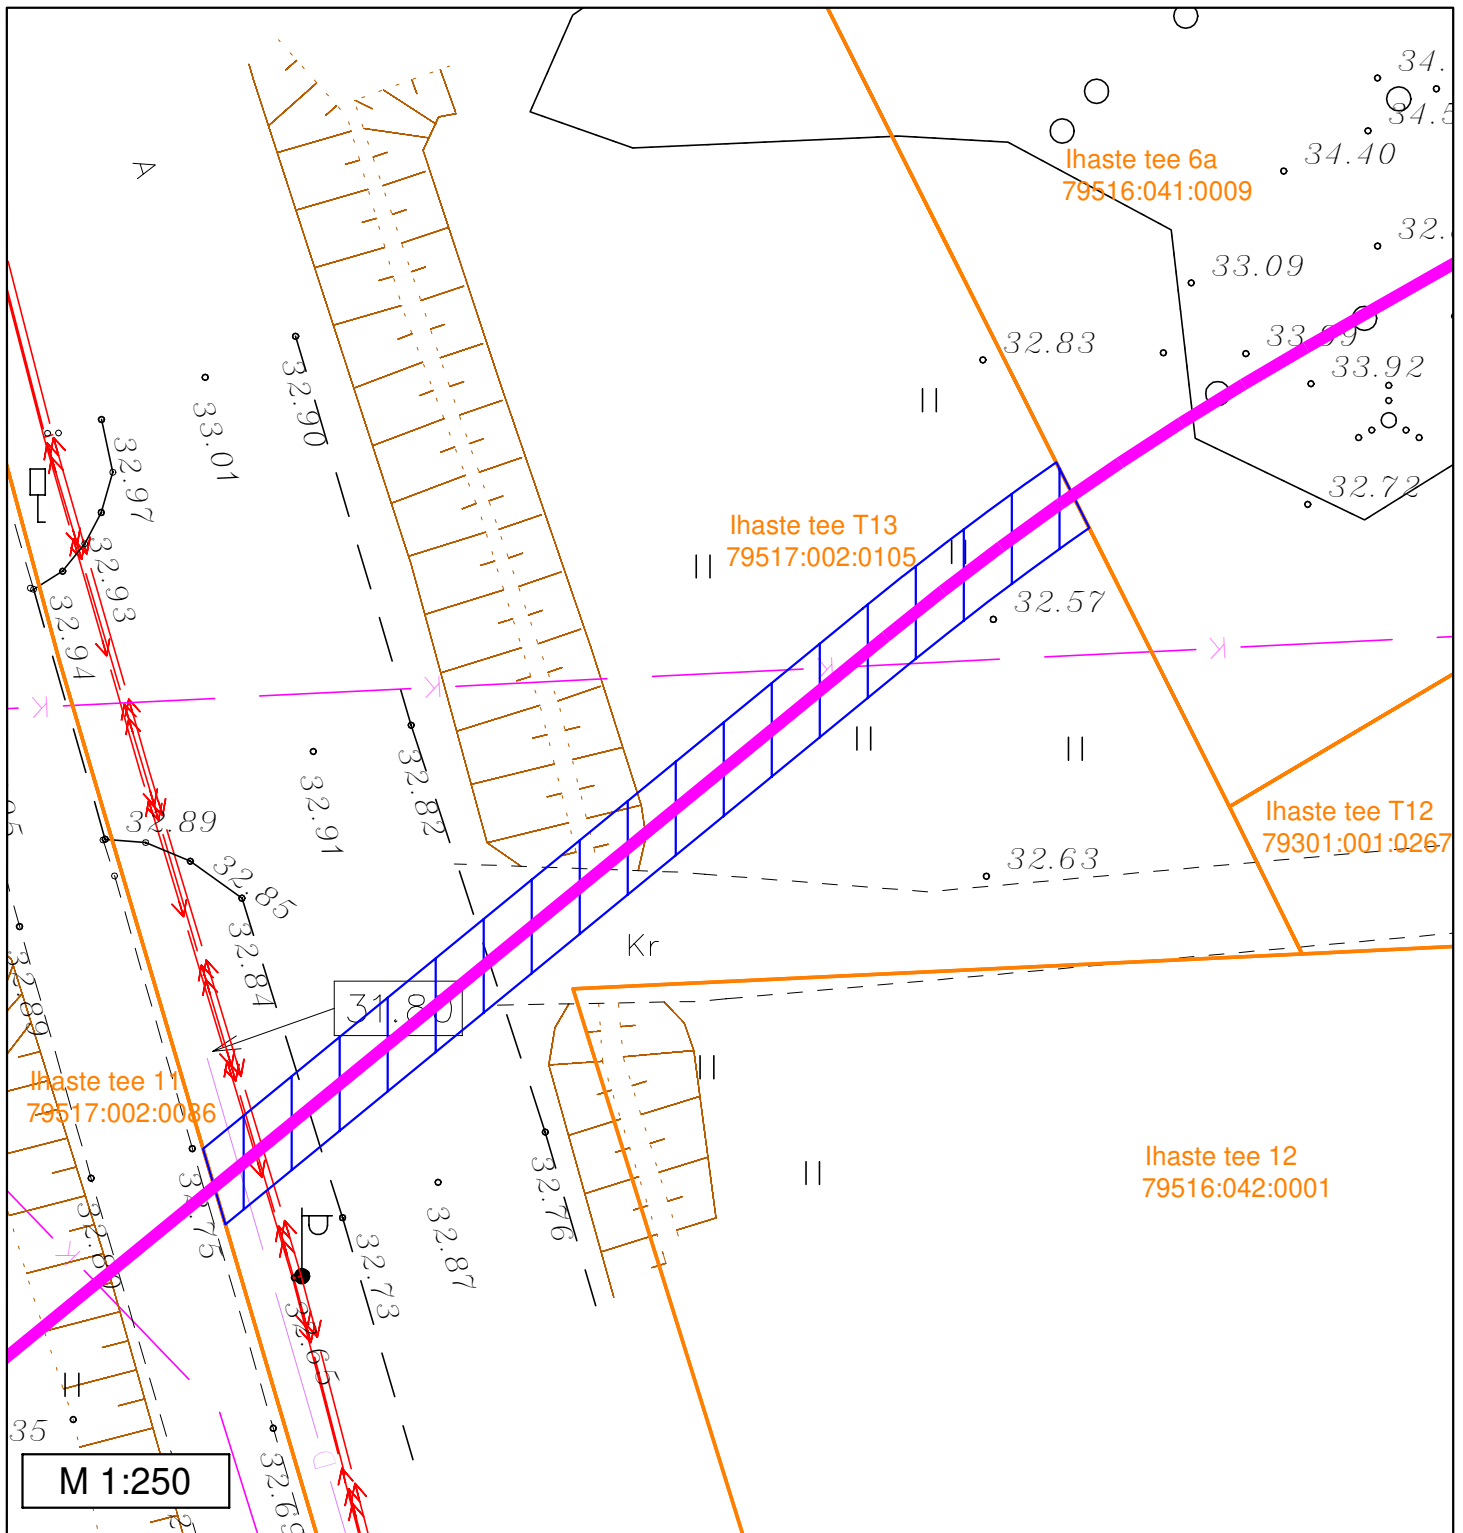

Sundvalduse ala plaan

L8053 Anne-Tööstuse 110 kV maakaabelliin

Tartu maakond, Tartu linn, Tartu linn

Ihaste tee T13 (79517:002:0105)

Märkused:

- Sundvalduse ala ligikaudne pindala: 88 m²

Tingmärgid

- 110 kV kaabelliin + sidekaabel
- Sundvalduse ala
- Katastripiirid