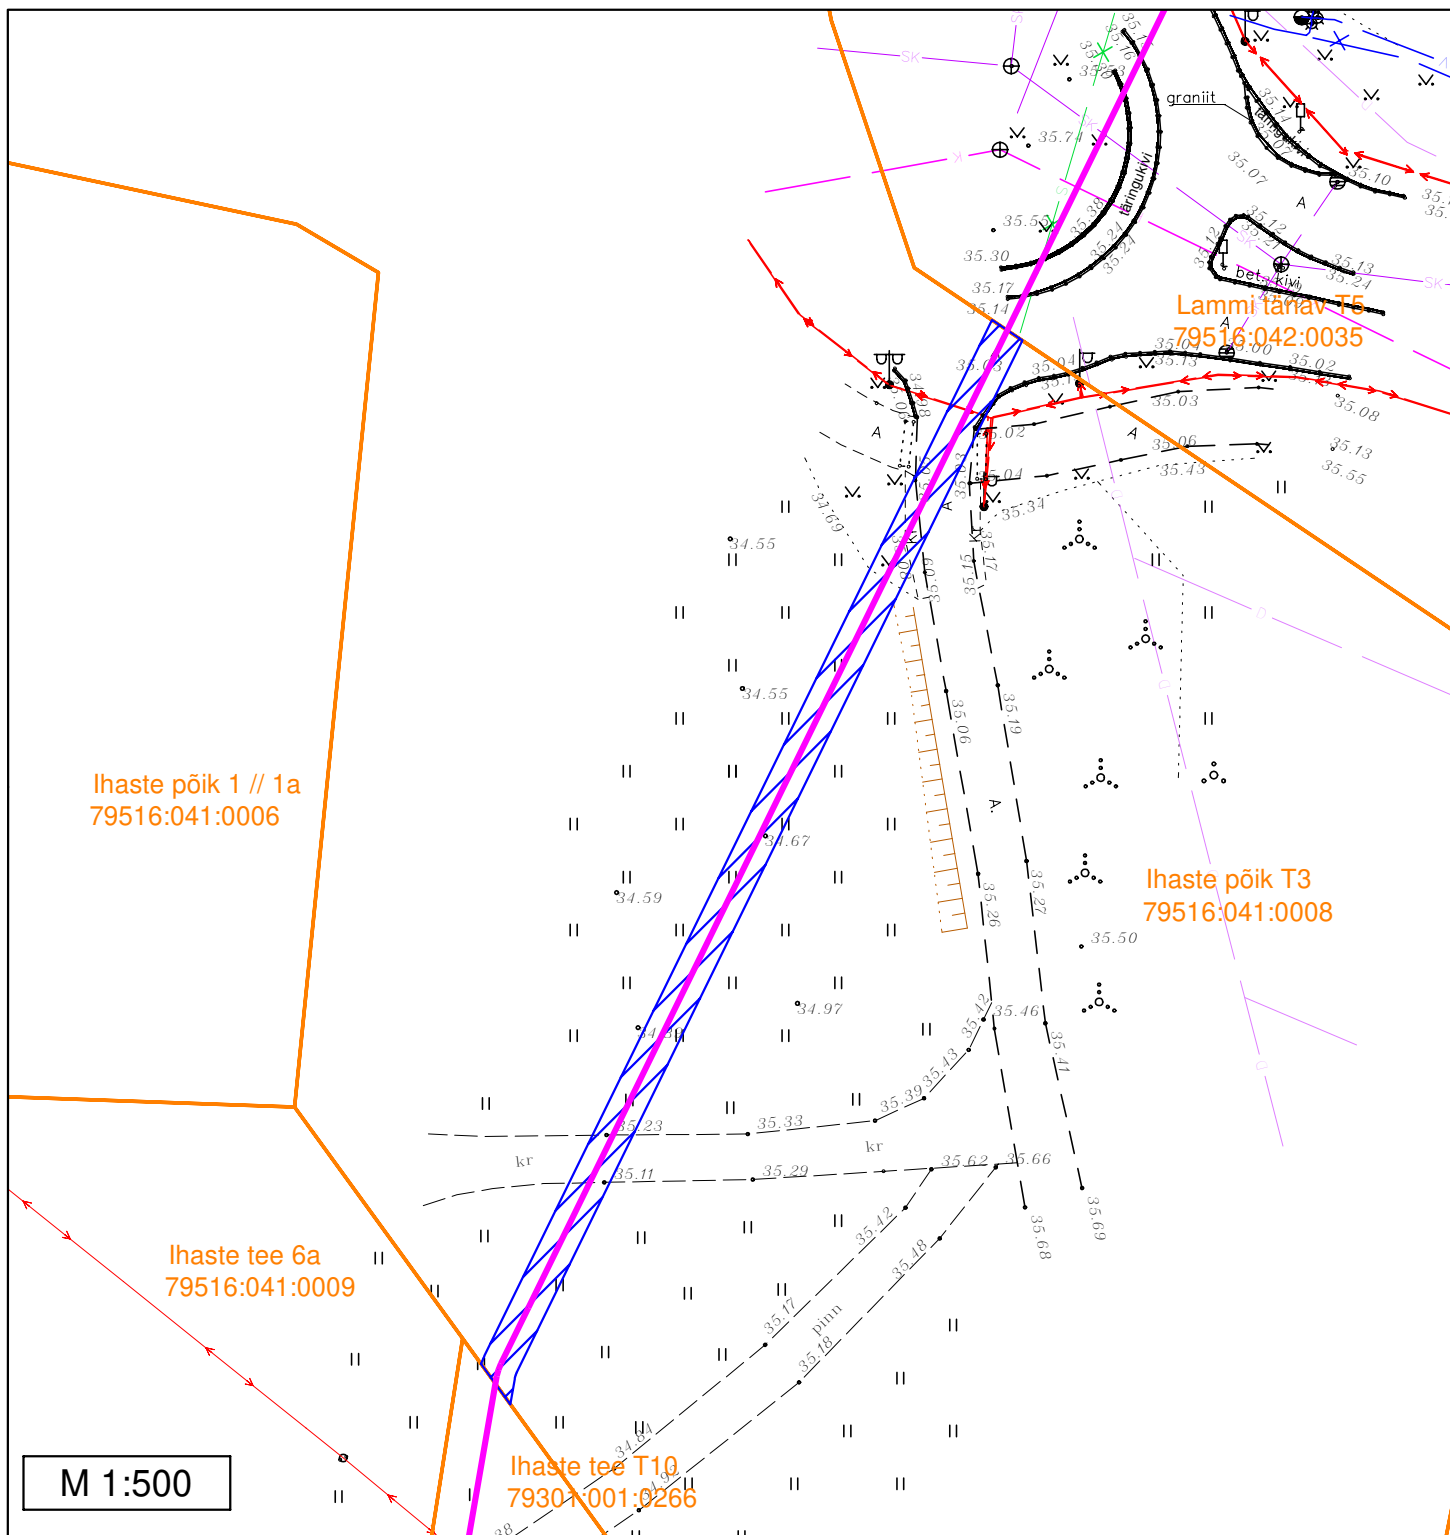

Sundvalduse ala plaan

L8053 Anne-Tööstuse 110 kV maakaabelliin

Tartu maakond, Tartu linn, Tartu linn

Idaringtee T53 (79301:001:0065)

Märkused:

- Sundvalduse ala ligikaudne pindala: 324 m²

Tingmärgid

- 110 kV kaabelliin + sidekaabel
- Sundvalduse ala
- Katastripiirid

Sundvalduse ala plaan

L8053 Anne-Tööstuse 110 kV maakaabelliin

Tartu maakond, Tartu linn, Tartu linn

Idaringtee T57 (43201:001:1084)

Märkused:

- Sundvalduse ala ligikaudne pindala: 272 m²

Tingmärgid

-  110 kV kaabelliin + sidekaabel
-  Sundvalduse ala
-  Katastripiirid

Sundvalduse ala plaan
L8053 Anne-Tööstuse 110 kV maakaabelliin
Tartu maakond, Tartu linn, Tartu linn
Idaringtee T59 (79516:020:0042)

Märkused:

- Sundvalduse ala ligikaudne pindala: 467 m²

Tingmärgid

-  110 kV kaabelliin + sidekaabel
-  Sundvalduse ala
-  Katastripiirid

Sundvalduse ala plaan

L8053 Anne-Tööstuse 110 kV maakaabelliin

Tartu maakond, Tartu linn, Tartu linn

Ihaste põik T3 (79516:041:0008)

Märkused:

- Sundvalduse ala ligikaudne pindala: 186 m²

Tingmärgid

-  110 kV kaabelliin + sidekaabel
-  Sundvalduse ala
-  Katastripiirid