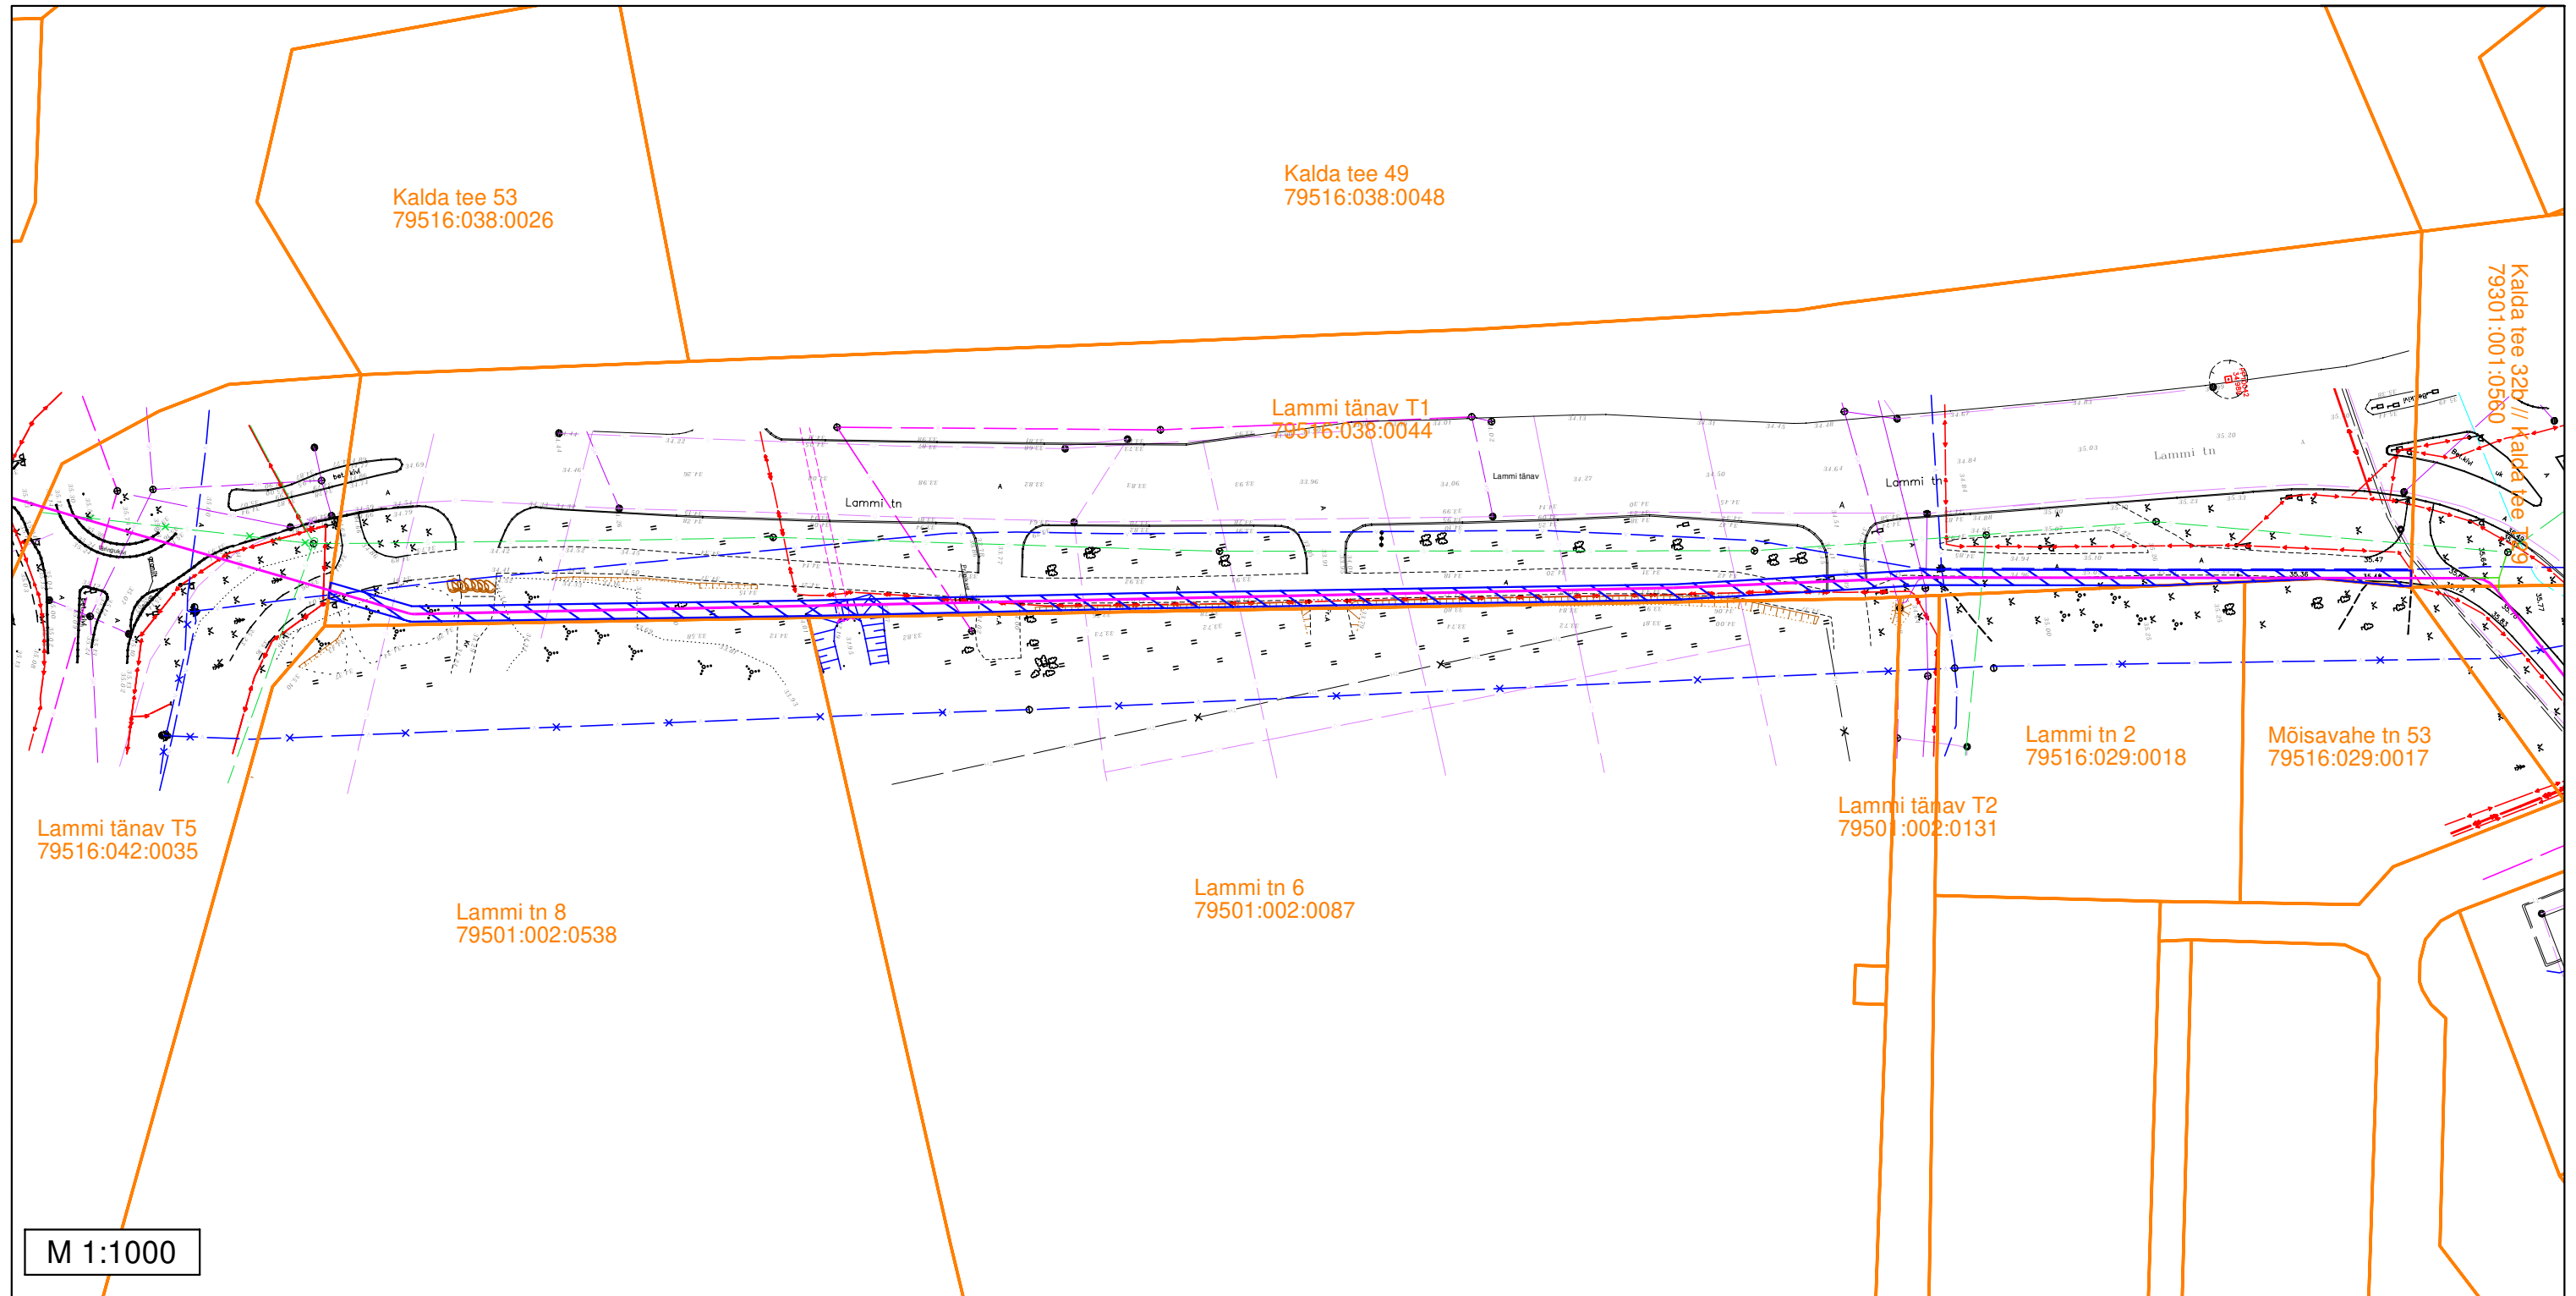

Sundvalduse ala asendiplaan
L8053 Anne-Tööstuse 110 kV maakaabelliin
Tartu maakond, Tartu linn, Tartu linn
Lammi tänav T1 (79516:038:0044)

Märkused:
- Sundvalduse ala ligikaudne pindala: 763 m²

1. Tingmärgid
2. 110 kV kaabelliin + sidekaabel
   - Sundvalduse ala
   - Katastripiirid