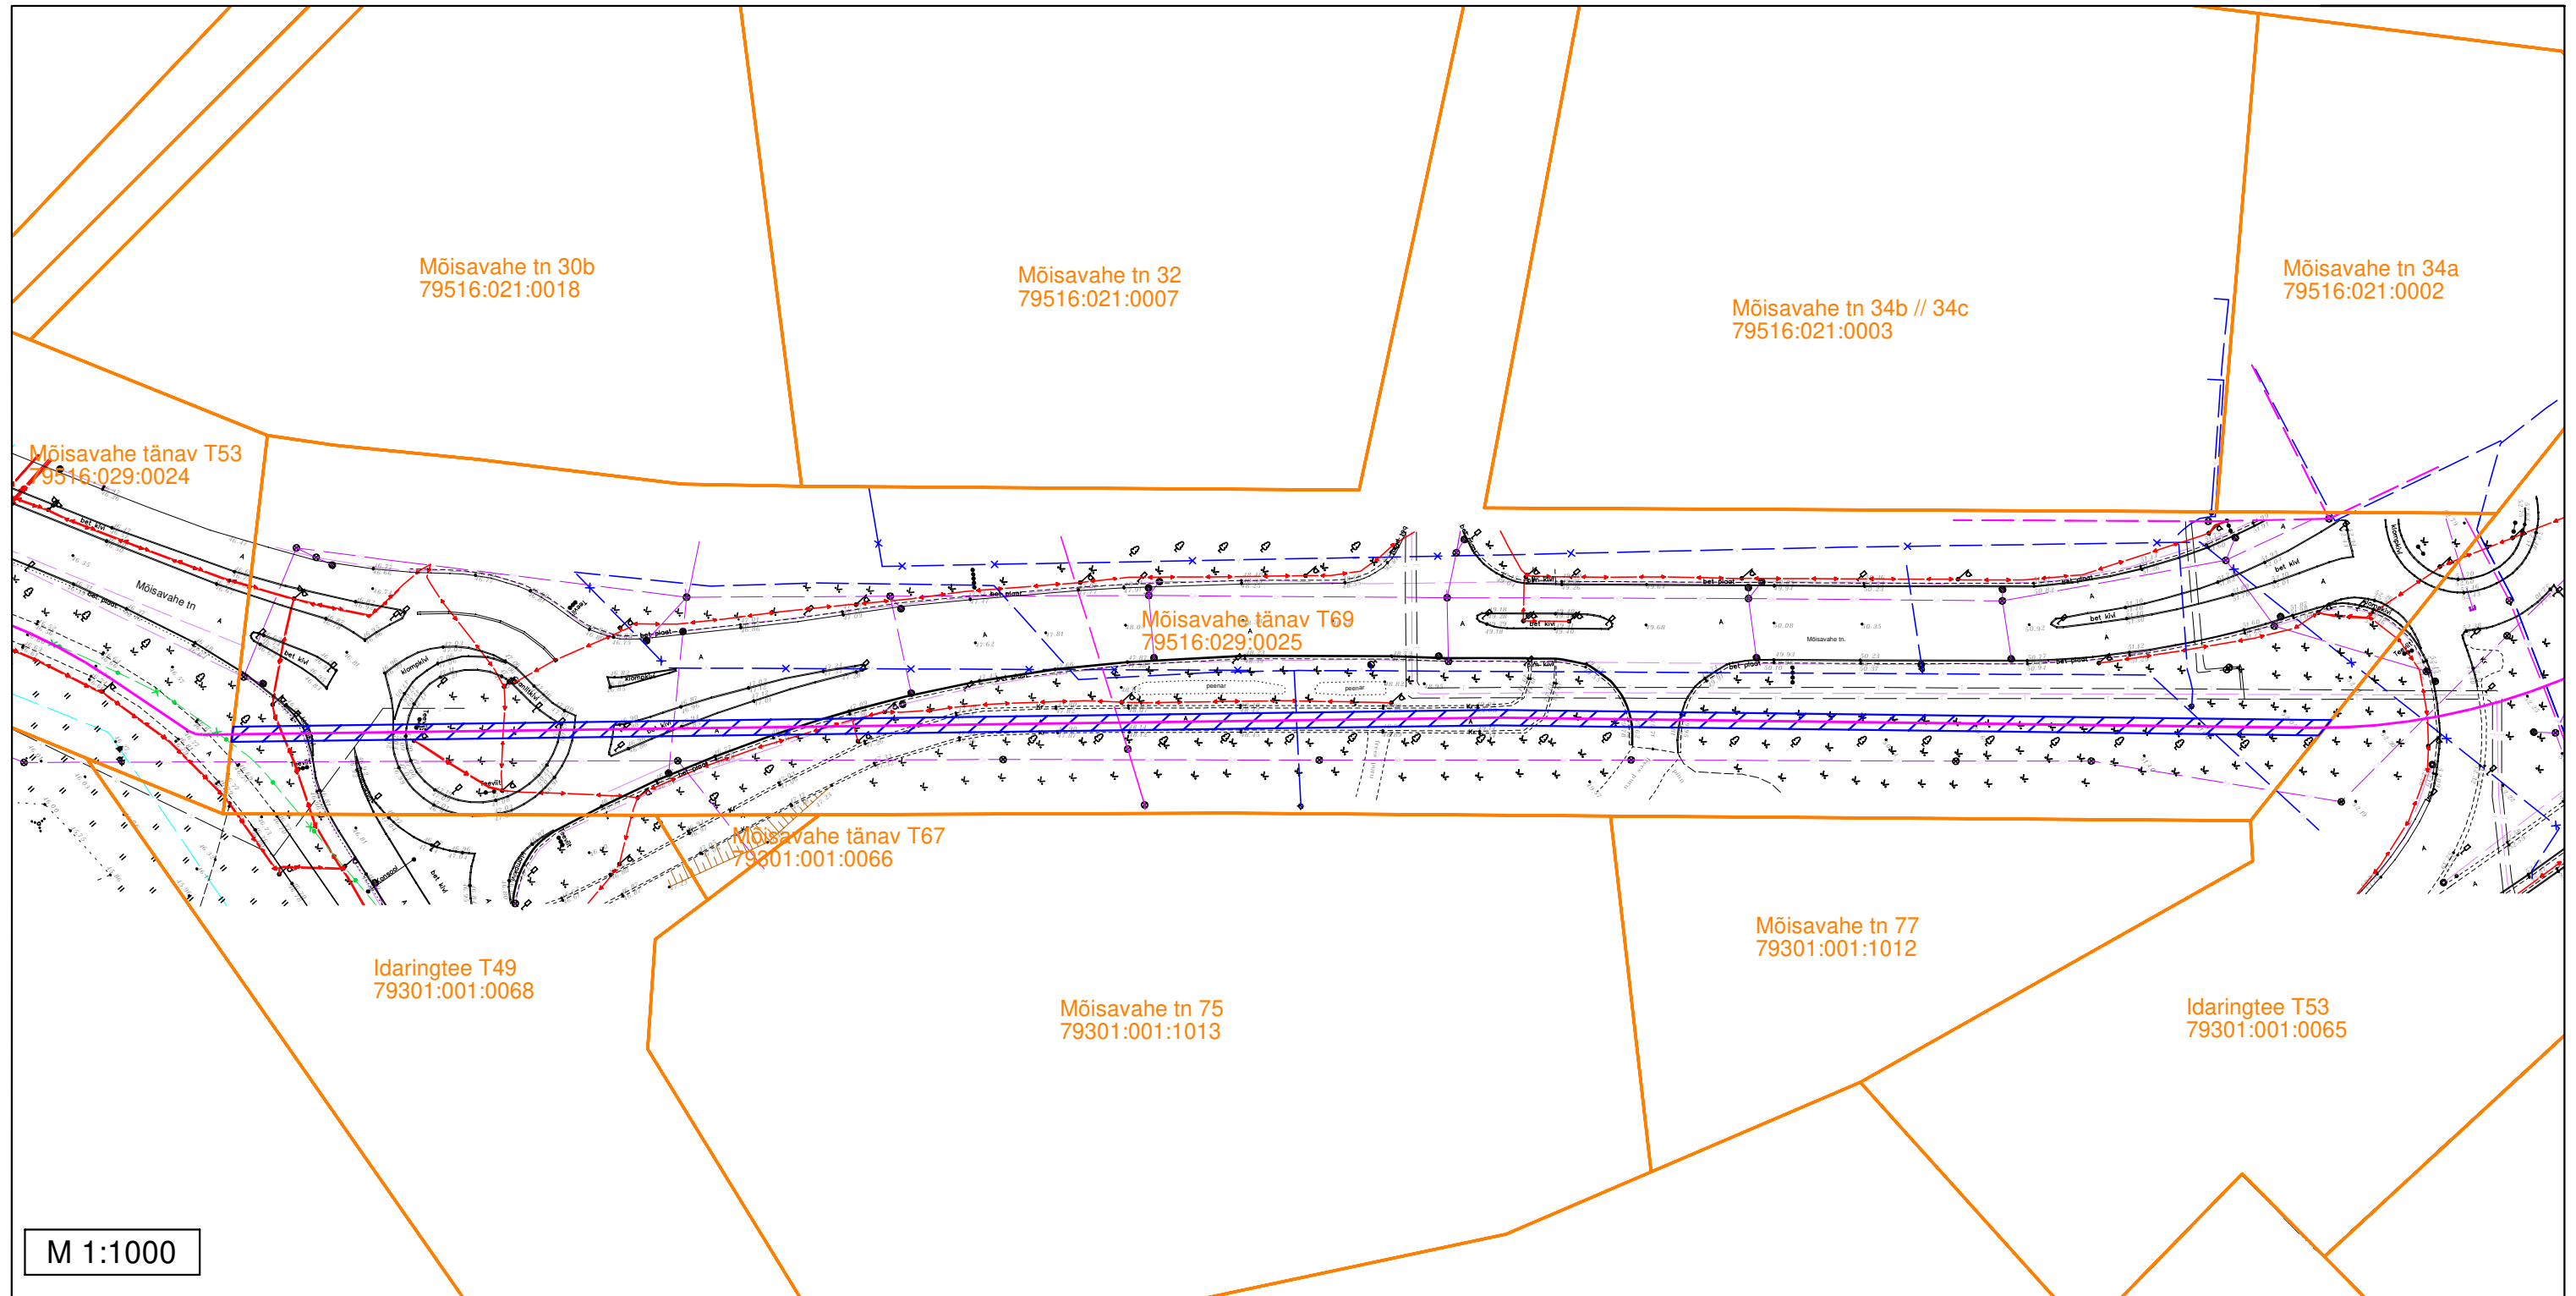

Märkused:

- Sundvalduse ala ligikaudne pindala: 1254 m²

Tingmärgid

-  110 kV kaabelliin + sidekaabel
-  Sundvalduse ala
-  Katastripiirid

Sundvalduse ala asendiplaan
L8053 Anne-Tööstuse 110 kV maakaabelliin
Tartu maakond, Tartu linn, Tartu linn
Mõisavahe tänav T69 (79516:029:0025)