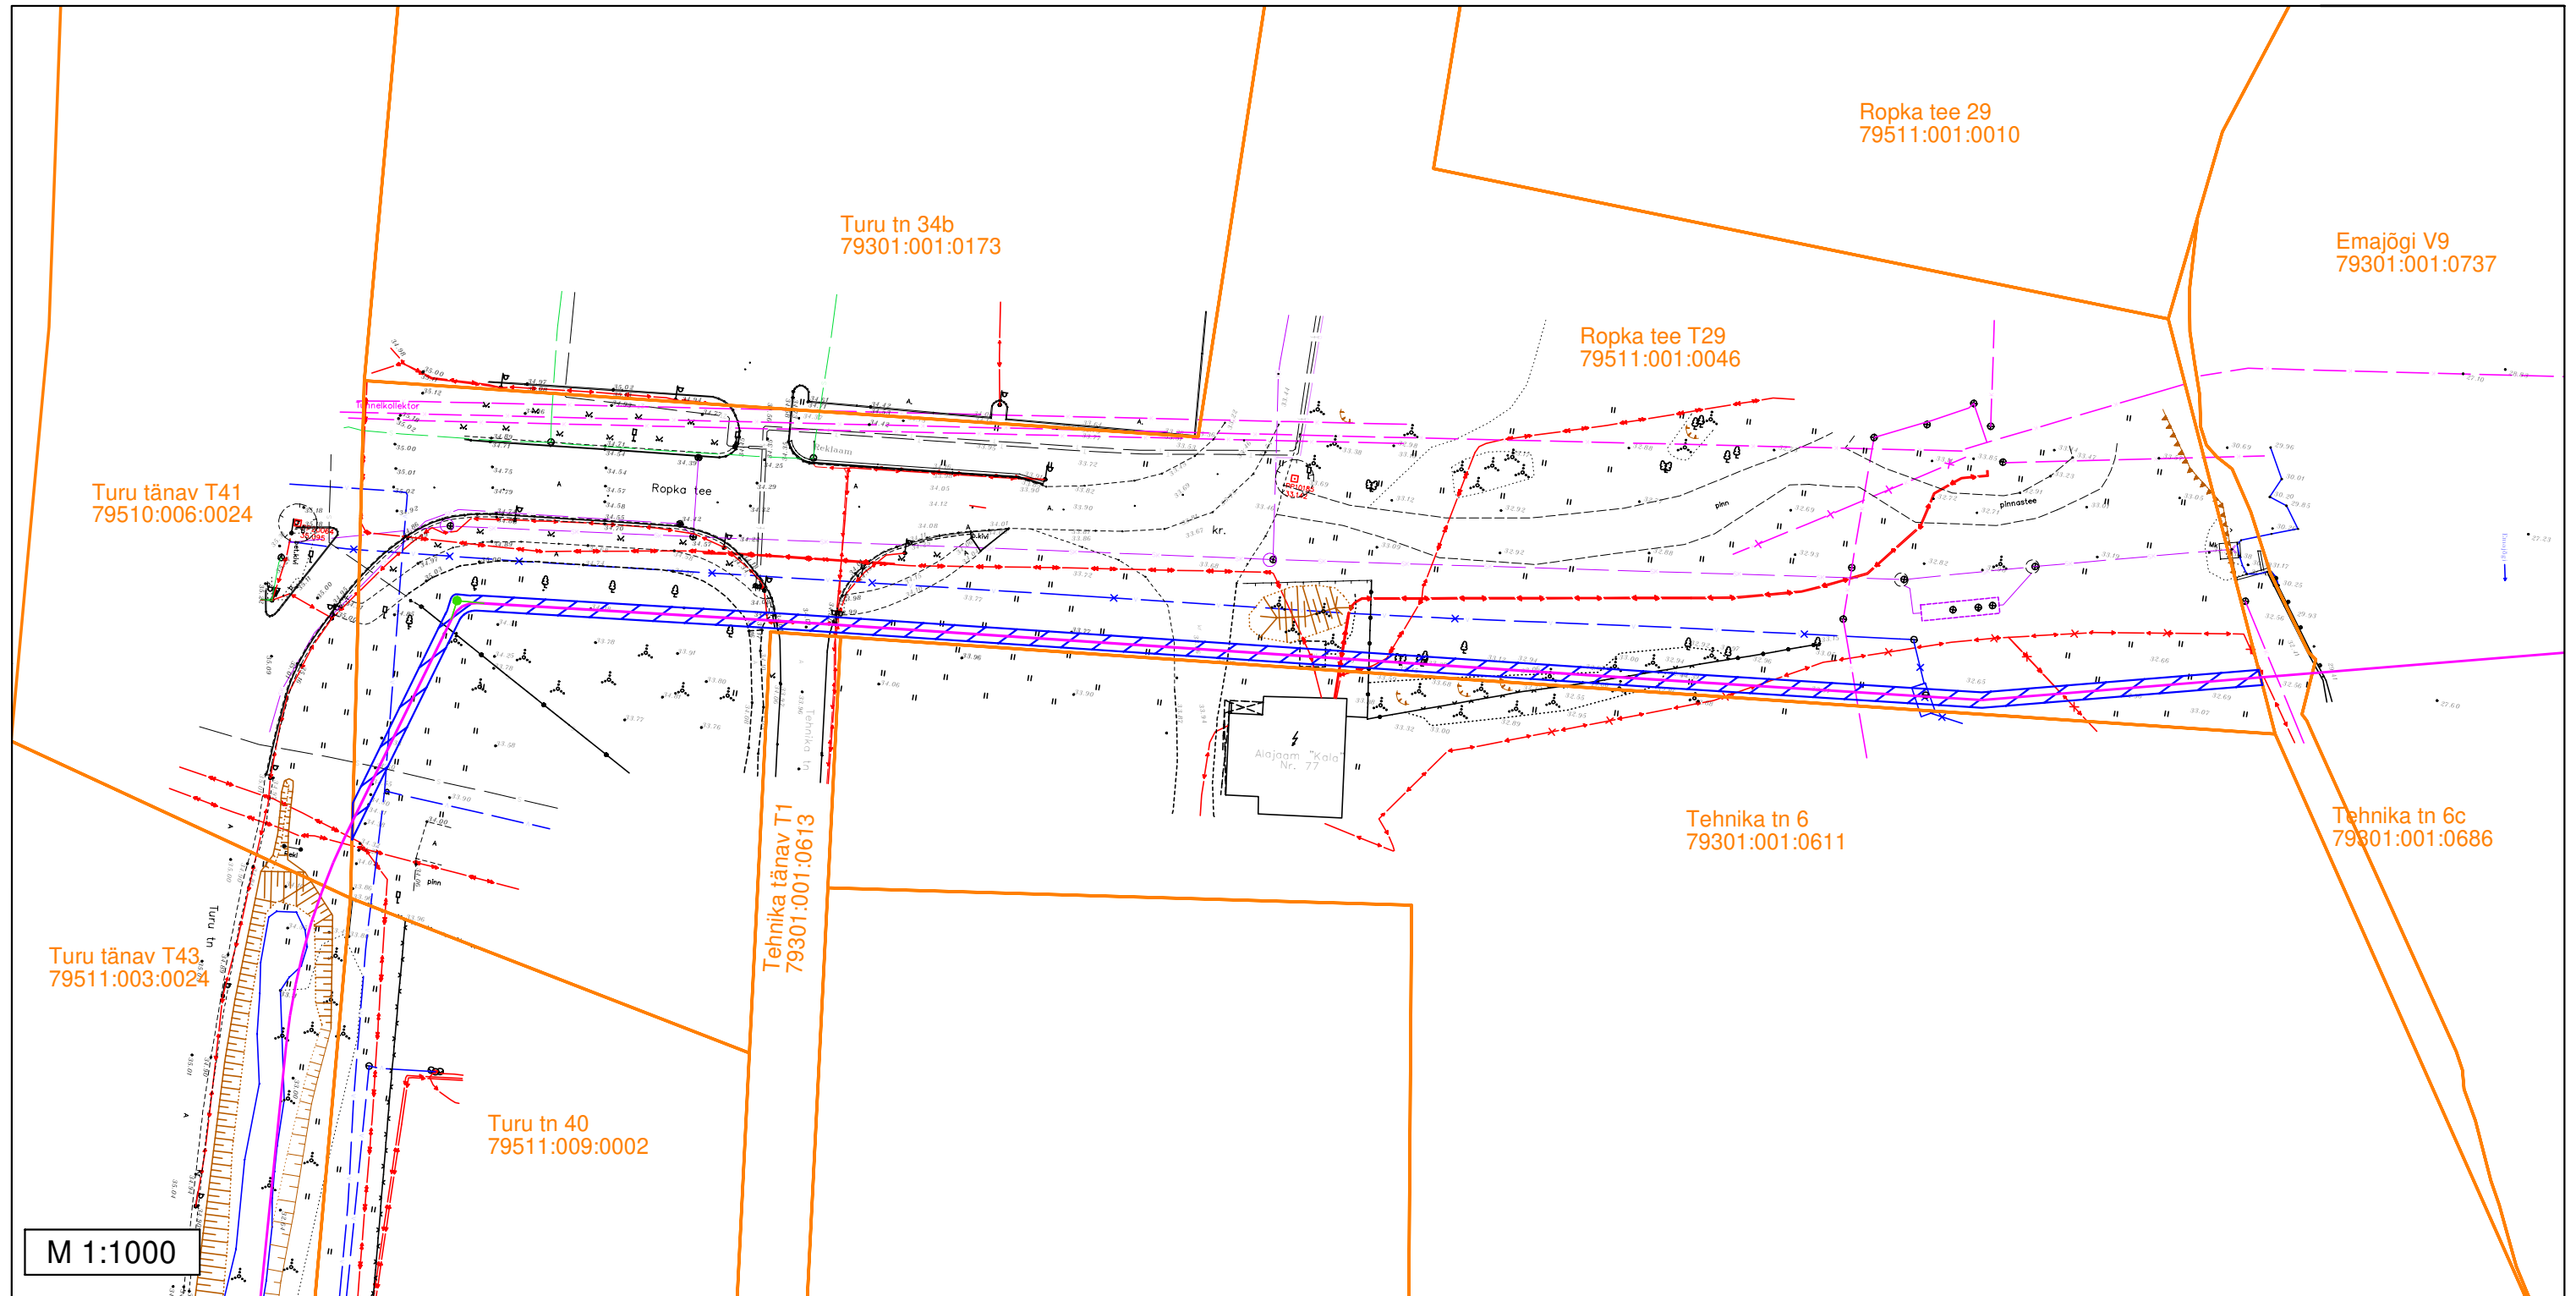

Sundvalduse ala asendiplaan
 L8053 Anne-Tööstuse 110 kV maakaabelliin
 Tartu maakond, Tartu linn, Tartu linn
 Ropka tee T29 (79511:001:0046)

Märkused:
 - Sundvalduse ala ligikaudne pindala: 770 m²

Tingmärgid	
	110 kV kaabelliin + sidekaabel
	Sidekaabel
	Sundvalduse ala
	Katastripiirid