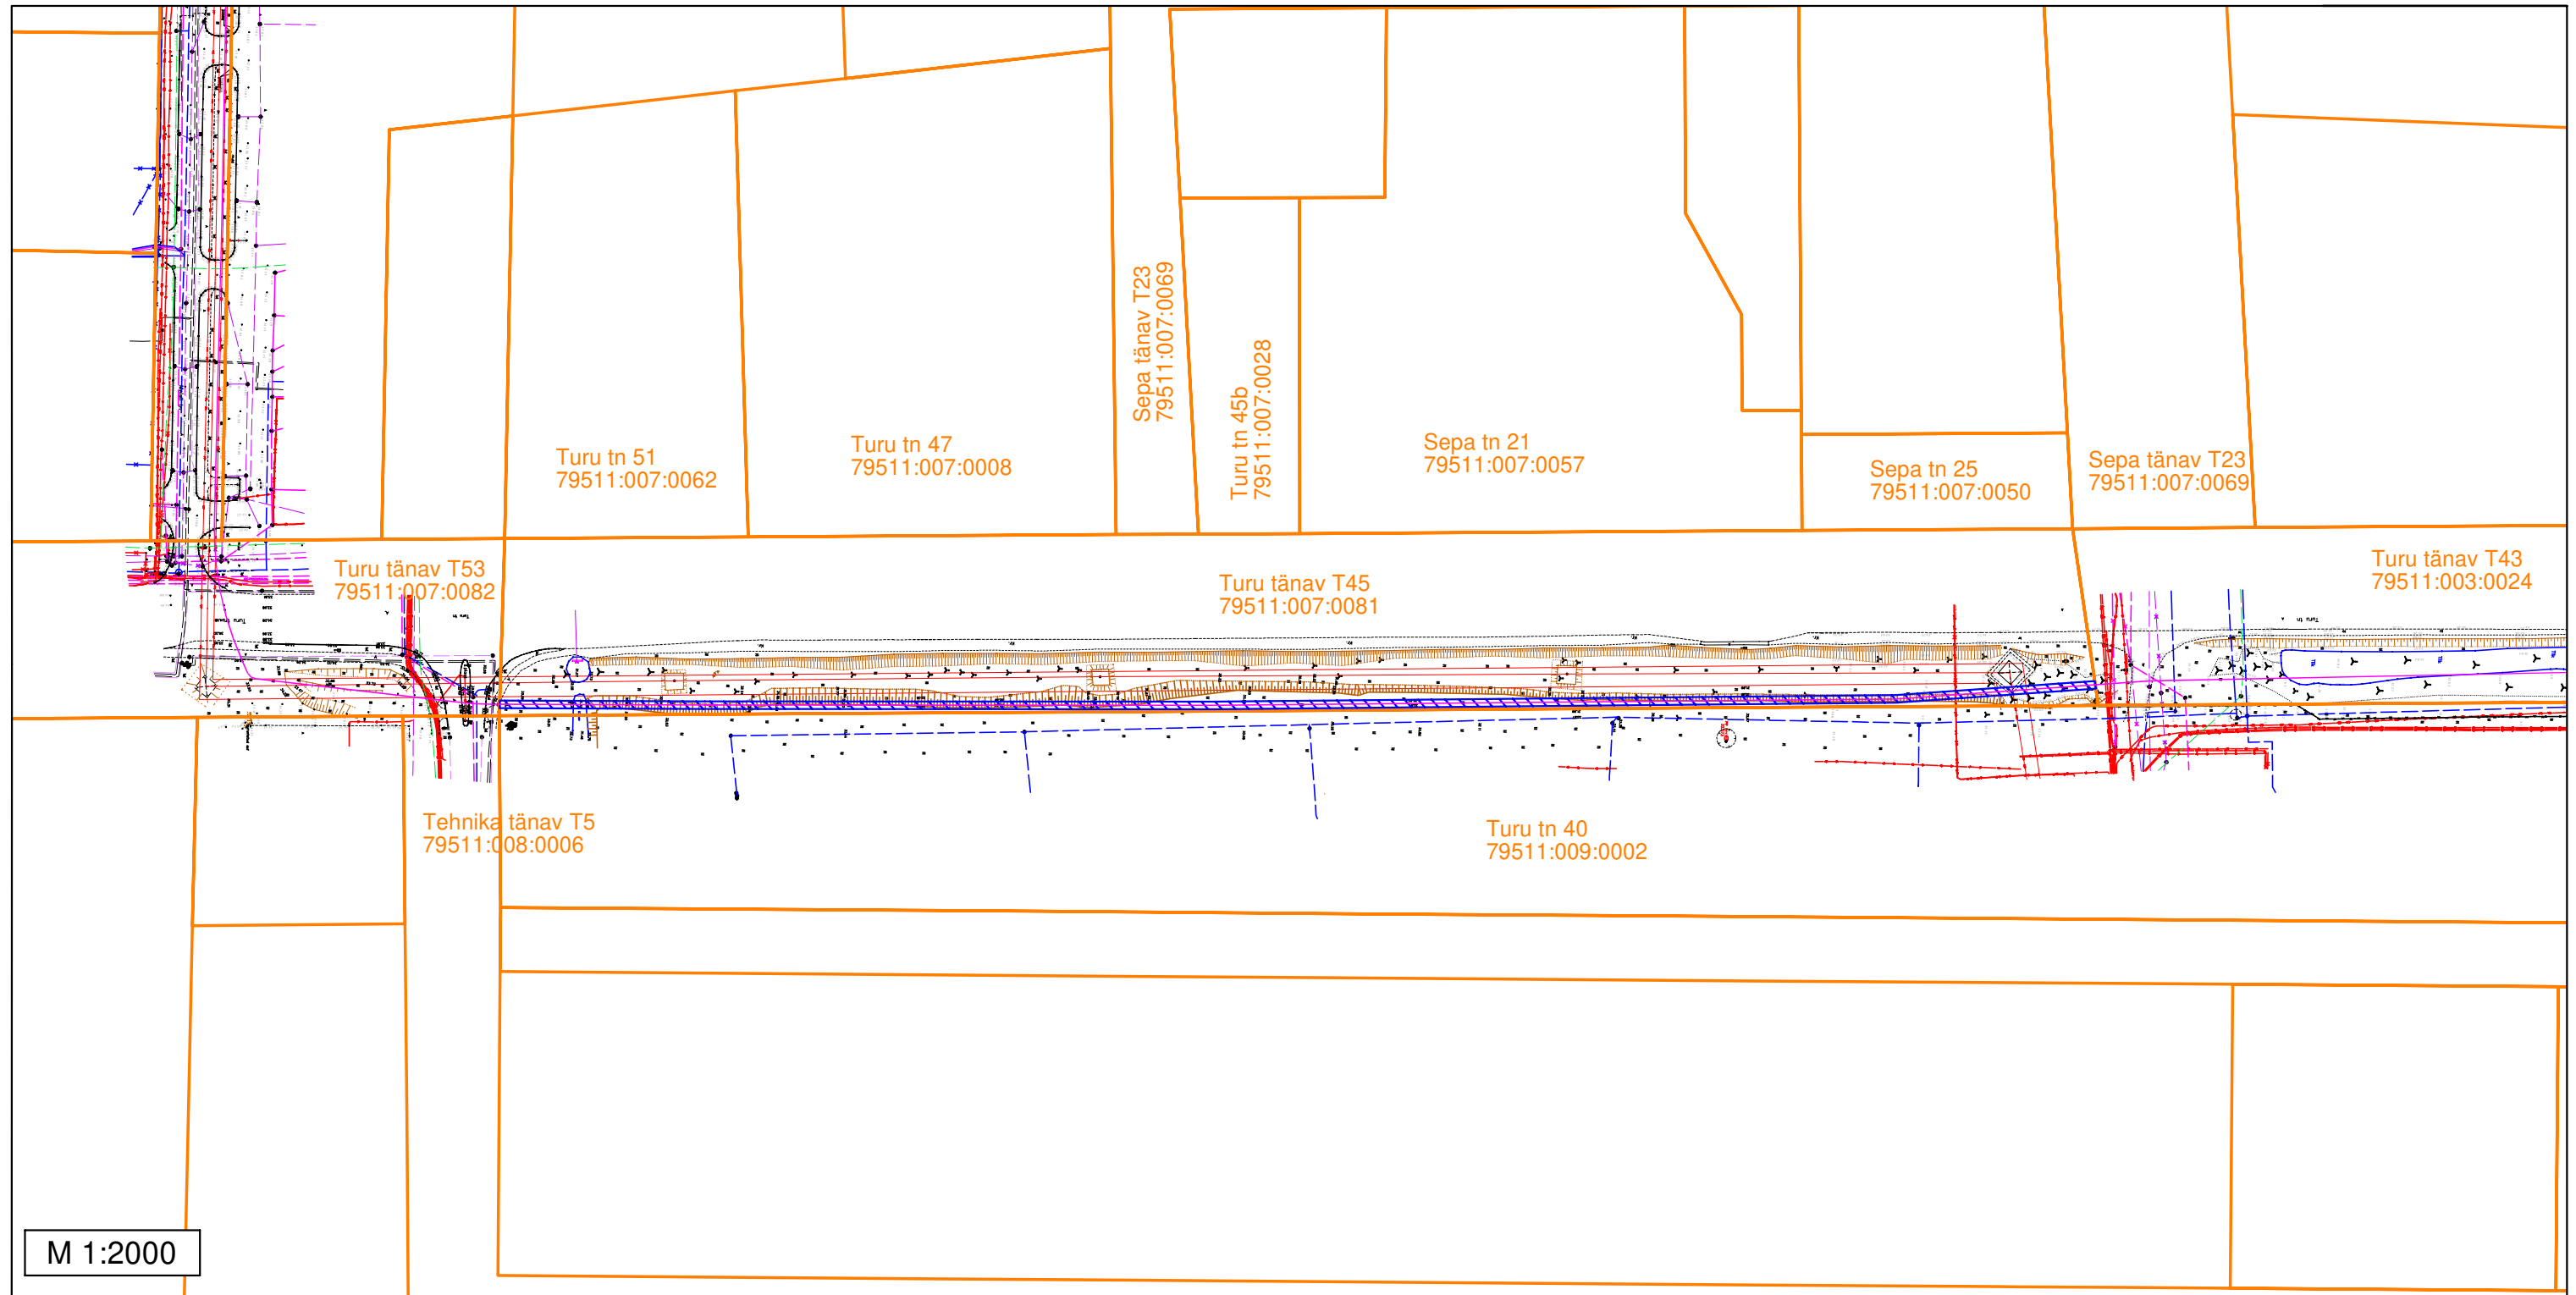

Sundvalduse ala asendiplaan
L8053 Anne-Tööstuse 110 kV maakaabelliin
Tartu maakond, Tartu linn, Tartu linn
Turu tänav T45 (79511:007:0081)

M 1:2000

Märkused:
- Sundvalduse ala ligikaudne pindala: 1198 m²

Tingmärgid

- 110 kV kaabelliin + sidekaabel
- Sundvalduse ala
- Katastripiirid