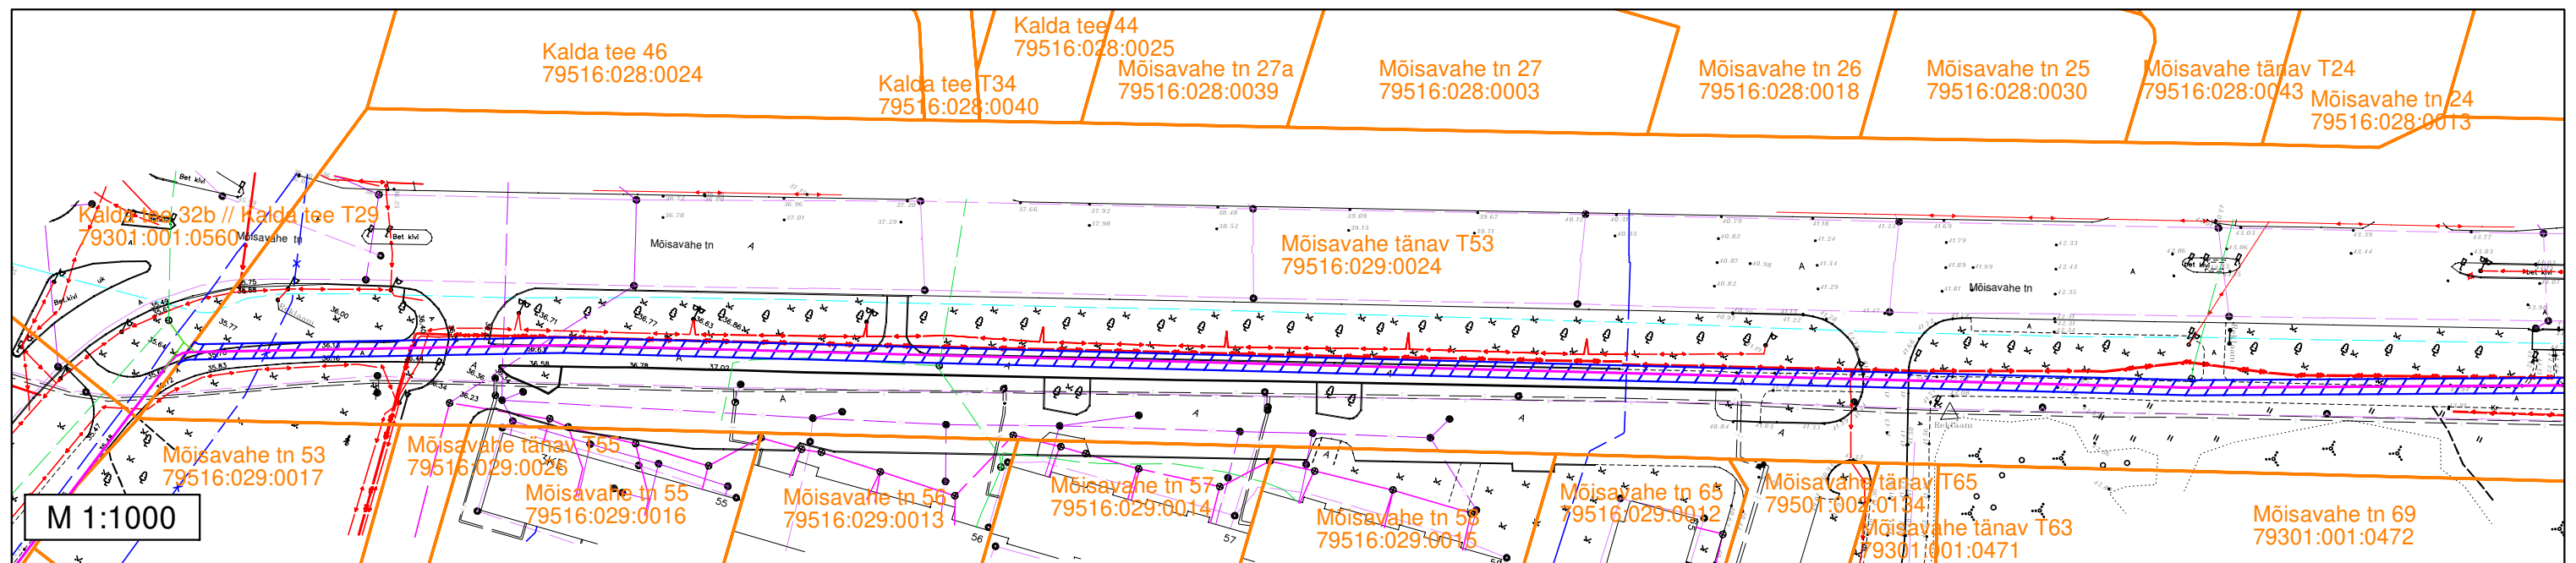

Mõisavahe tn 53 (79516:029:0017)

Märkused:

- Sundvalduse ala ligikaudne pindala: 17 m²

Tingmärgid

-  110 kV kaabelliin + sidekaabel
-  Sundvalduse ala
-  Katastripiirid

Sundvalduse ala asendiplaan
L8053 Anne-Tööstuse 110 kV maakaabelliin
 Tartu maakond, Tartu linn, Tartu linn
 Mõisavahe tänav T53 (79516:029:0024)

Märkused:

- Sundvalduse ala ligikaudne pindala: 1254 m²

Tingmärgid

-  110 kV kaabelliin + sidekaabel
-  Sundvalduse ala
-  Katastripiirid

Sundvalduse ala asendiplaan
L8053 Anne-Tööstuse 110 kV maakaabelliin
Tartu maakond, Tartu linn, Tartu linn
Mõisavahe tänav T69 (79516:029:0025)