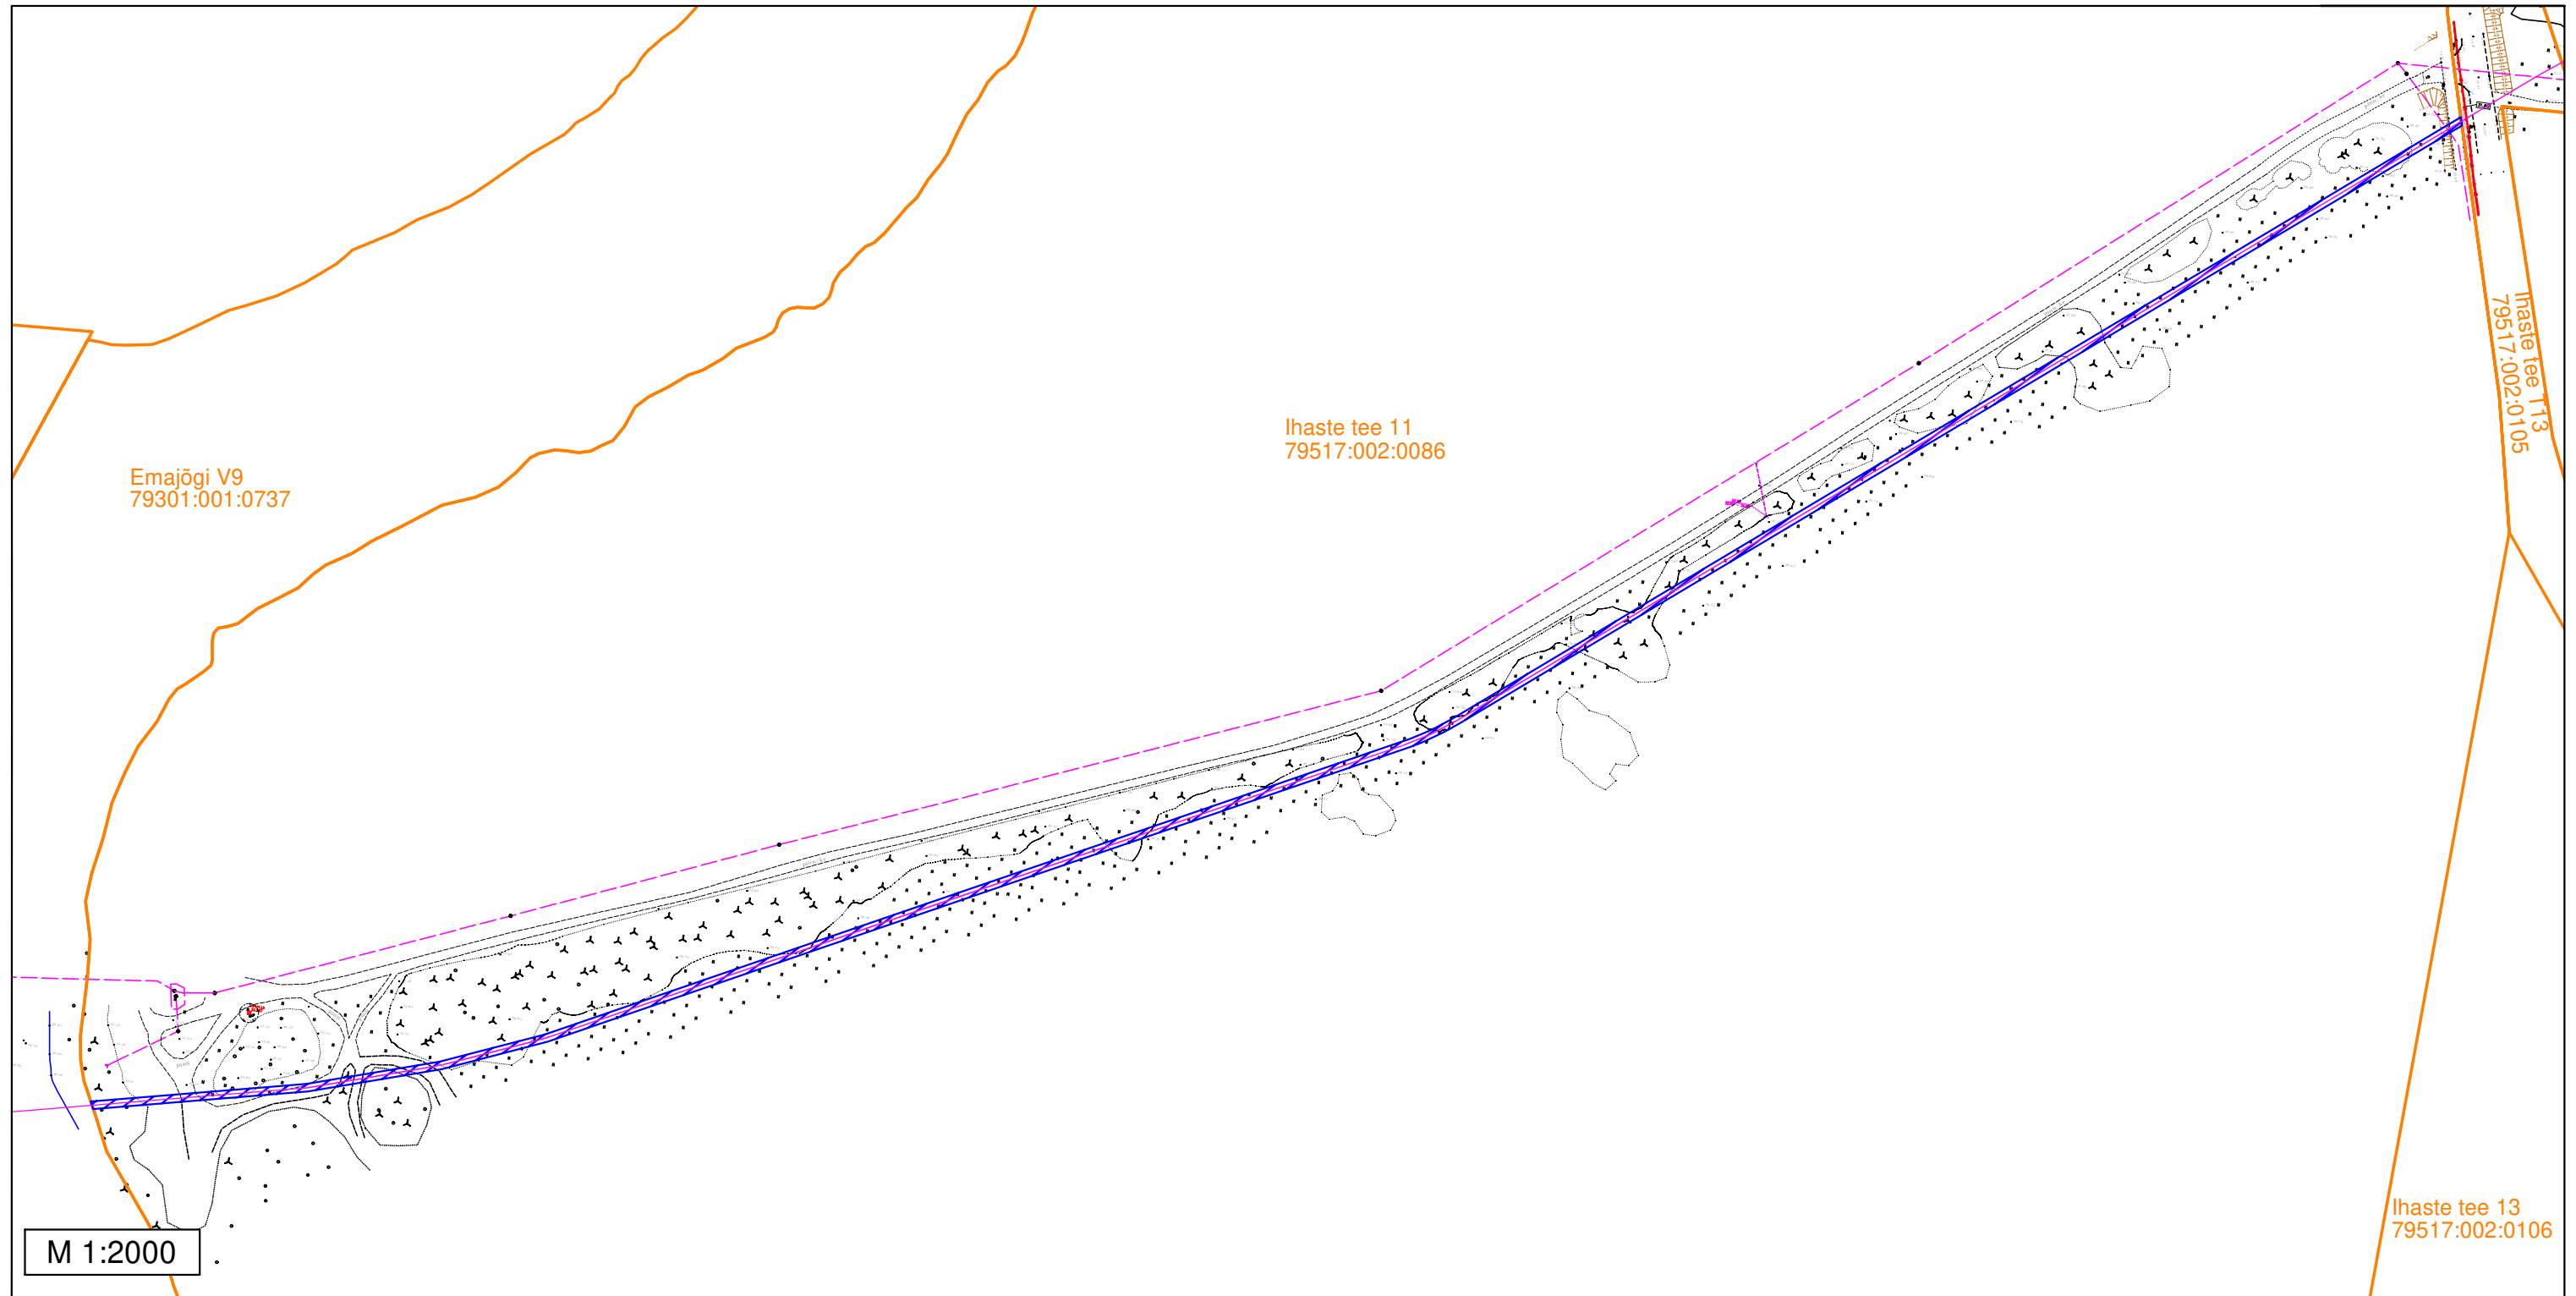

Sundvalduse ala asendiplaan
L8053 Anne-Tööstuse 110 kV maakaabelliin
Tartu maakond, Tartu linn, Tartu linn
Ihaste tee 11 (79517:002:0086)

Märkused:
- Sundvalduse ala ligikaudne pindala: 1949 m²

Tingmärgid

- 110 kV kaabelliin + sidekaabel
- Sundvalduse ala
- Katastripiirid