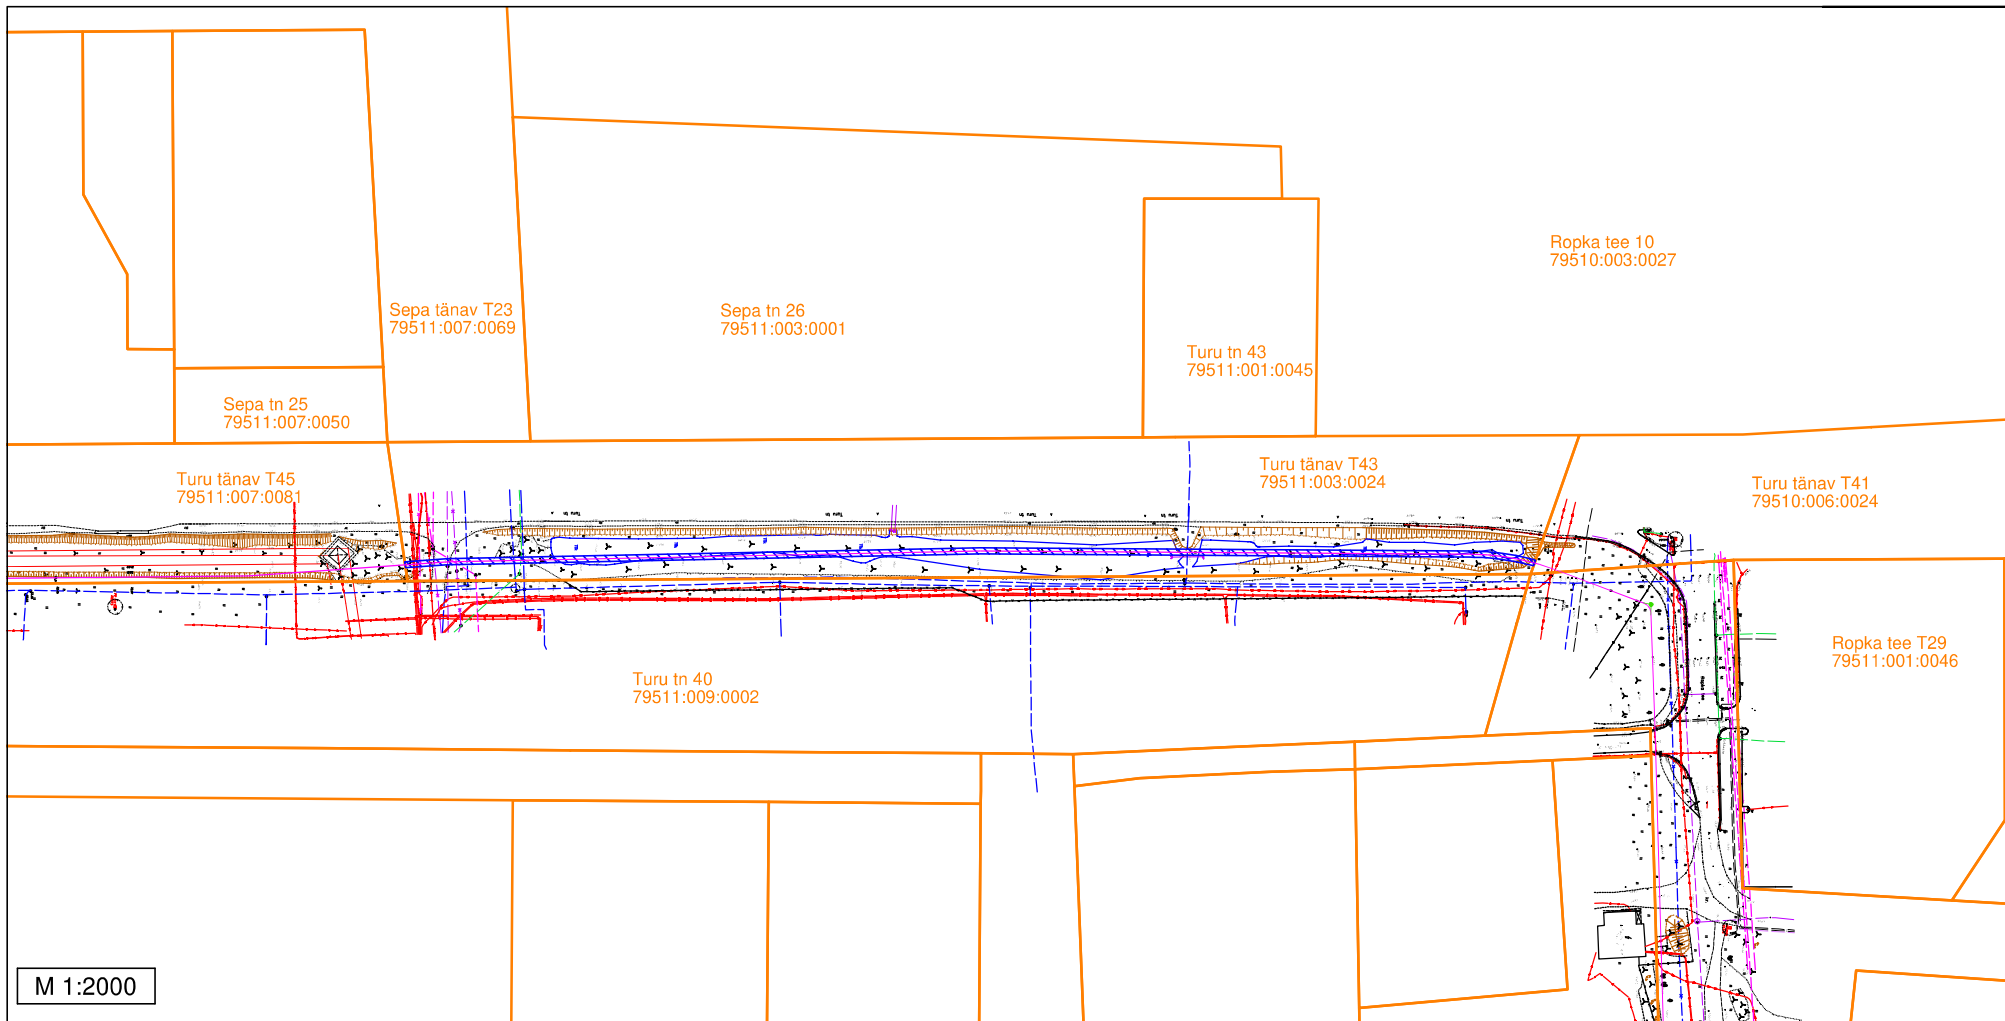

Sundvalduse ala asendiplaan
L8053 Anne-Tööstuse 110 kV maakaabelliin
Tartu maakond, Tartu linn, Tartu linn
Turu tänav T43 (79511:003:0024)

Märkused:
- Sundvalduse ala ligikaudne pindala: 1080 m²

Tingmärgid

- 110 kV kaabelliin + sidekaabel
- Sundvalduse ala
- Katastripiirid