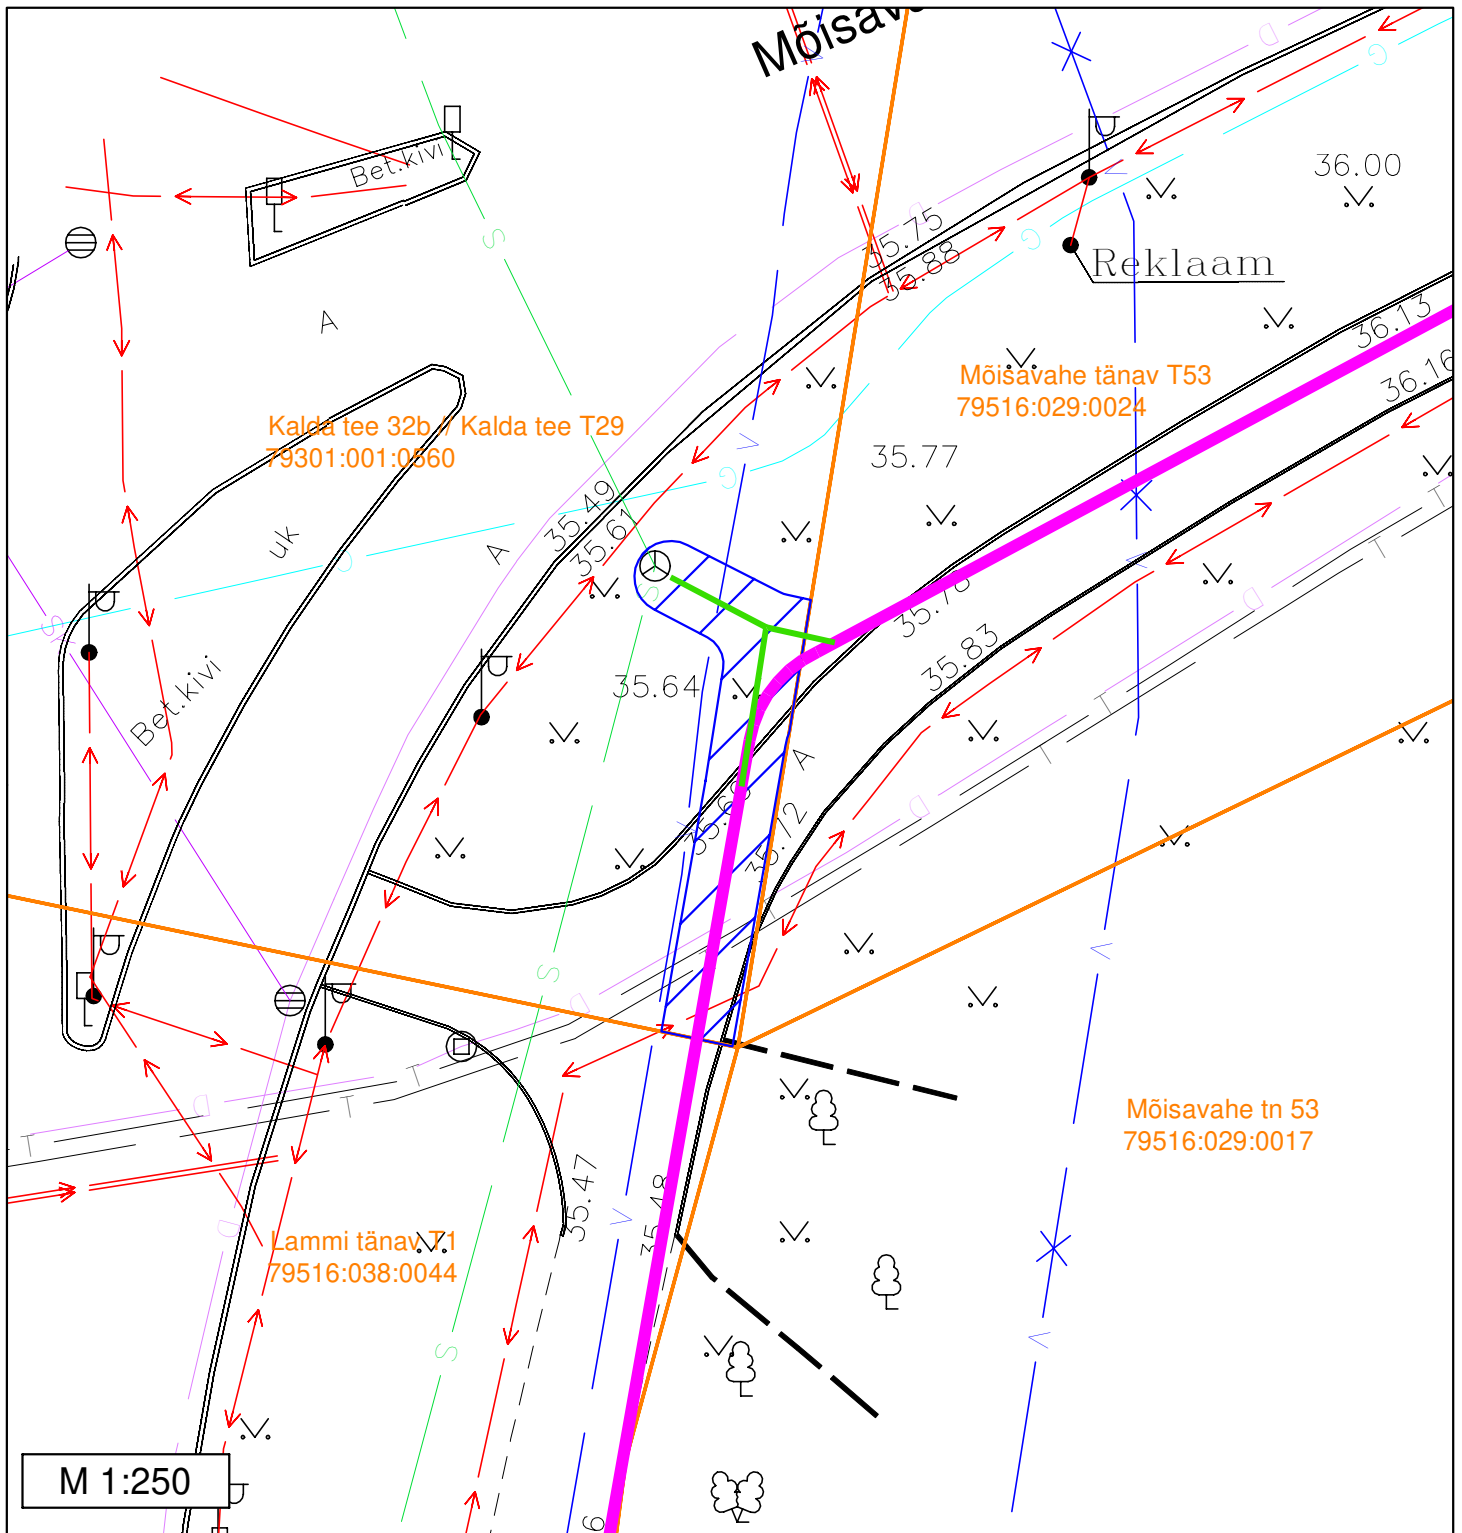

Sundvalduse ala plaan

L8053 Anne-Tööstuse 110 kV maakaabelliin
Tartu maakond, Tartu linn, Tartu linn
Kalda tee 32b // Kalda tee T29 (79301:001:0560)

Märkused:

- Sundvalduse ala ligikaudne pindala: 45 m²

Tingmärgid

- 110 kV kaabelliin + sidekaabel
- Sidekaabel
- Sundvalduse ala
- Katastripiirid