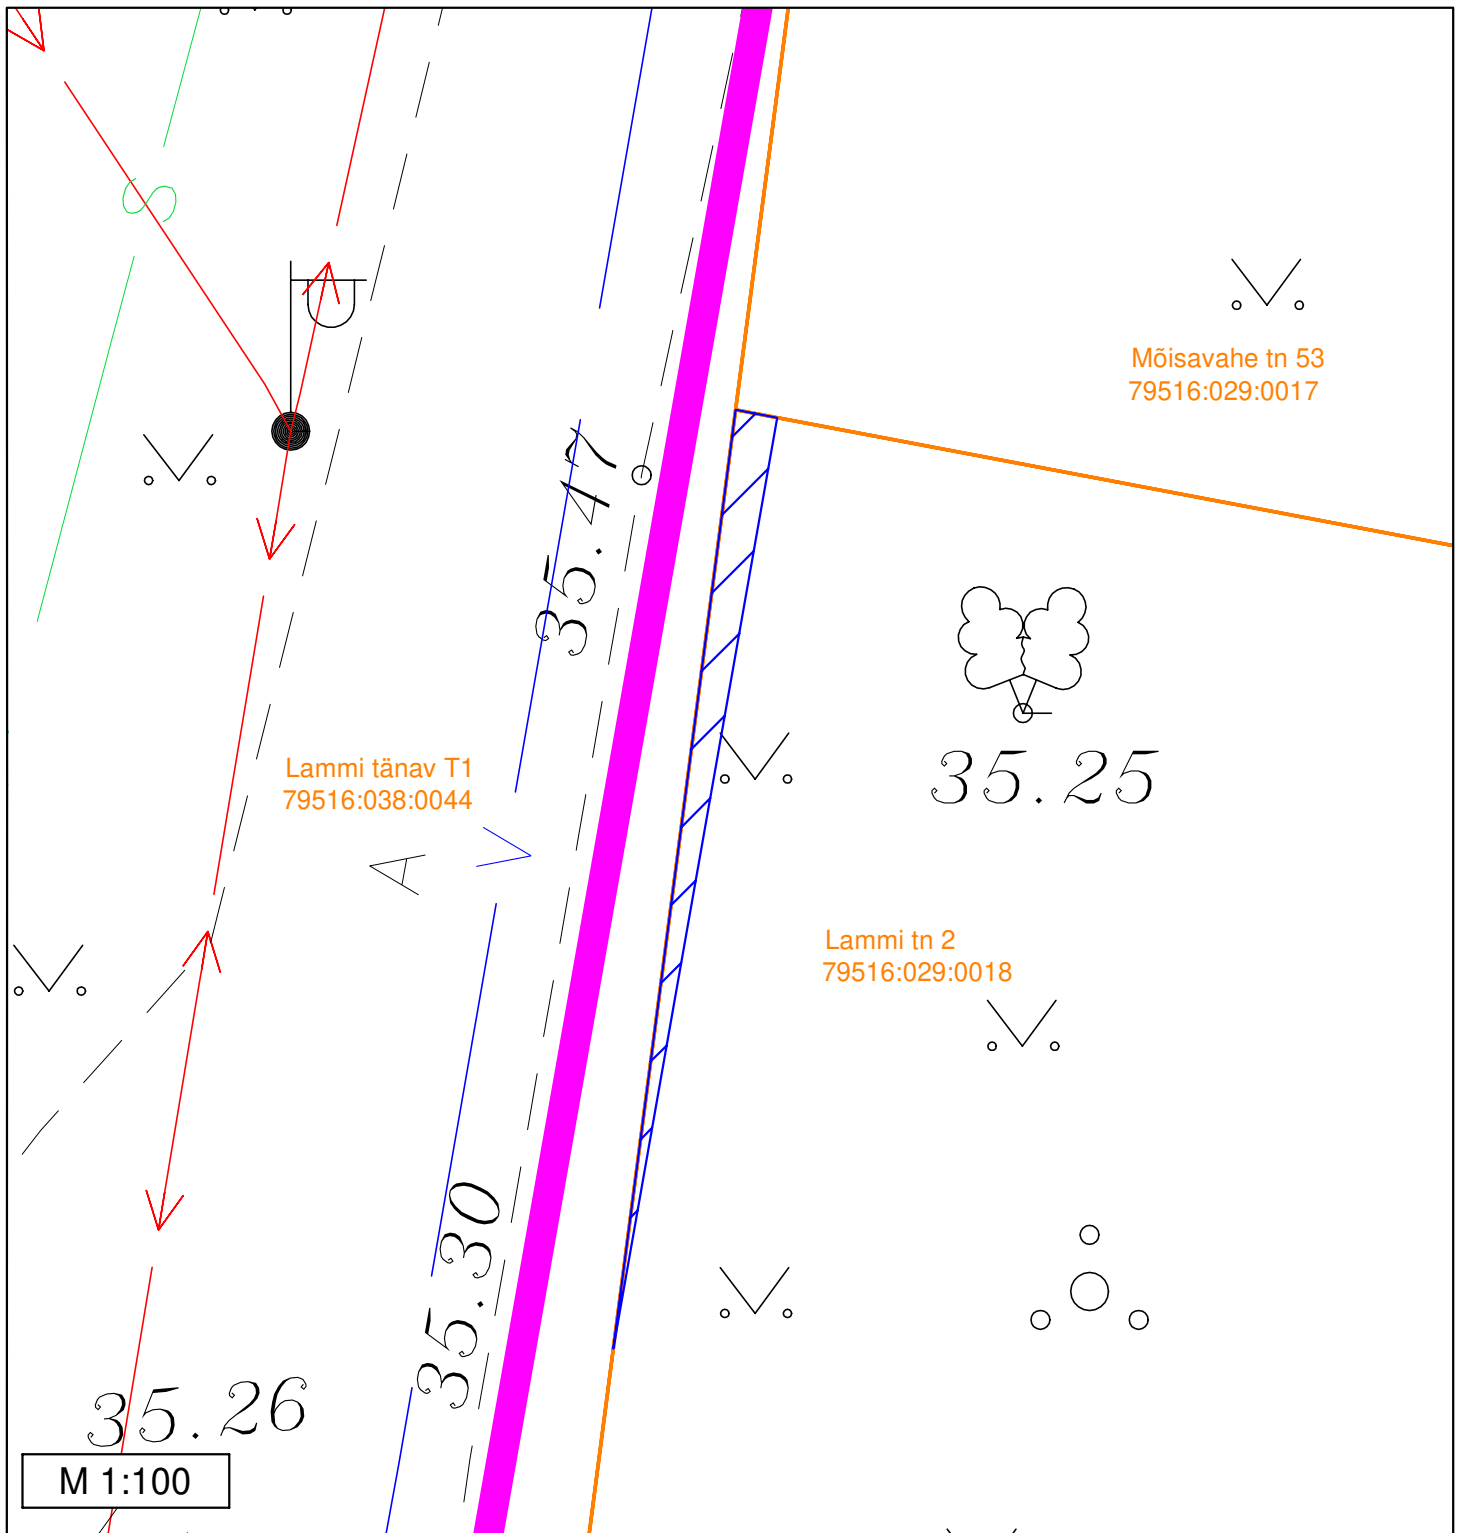

Sundvalduse ala plaan

L8053 Anne-Tööstuse 110 kV maakaabelliin

Tartu maakond, Tartu linn, Tartu linn

Lammi tn 2 (79516:029:0018)

Märkused:

- Sundvalduse ala ligikaudne pindala: 4 m²

Tingmärgid

- 110 kV kaabelliin + sidekaabel
- Sundvalduse ala
- Katastripiirid