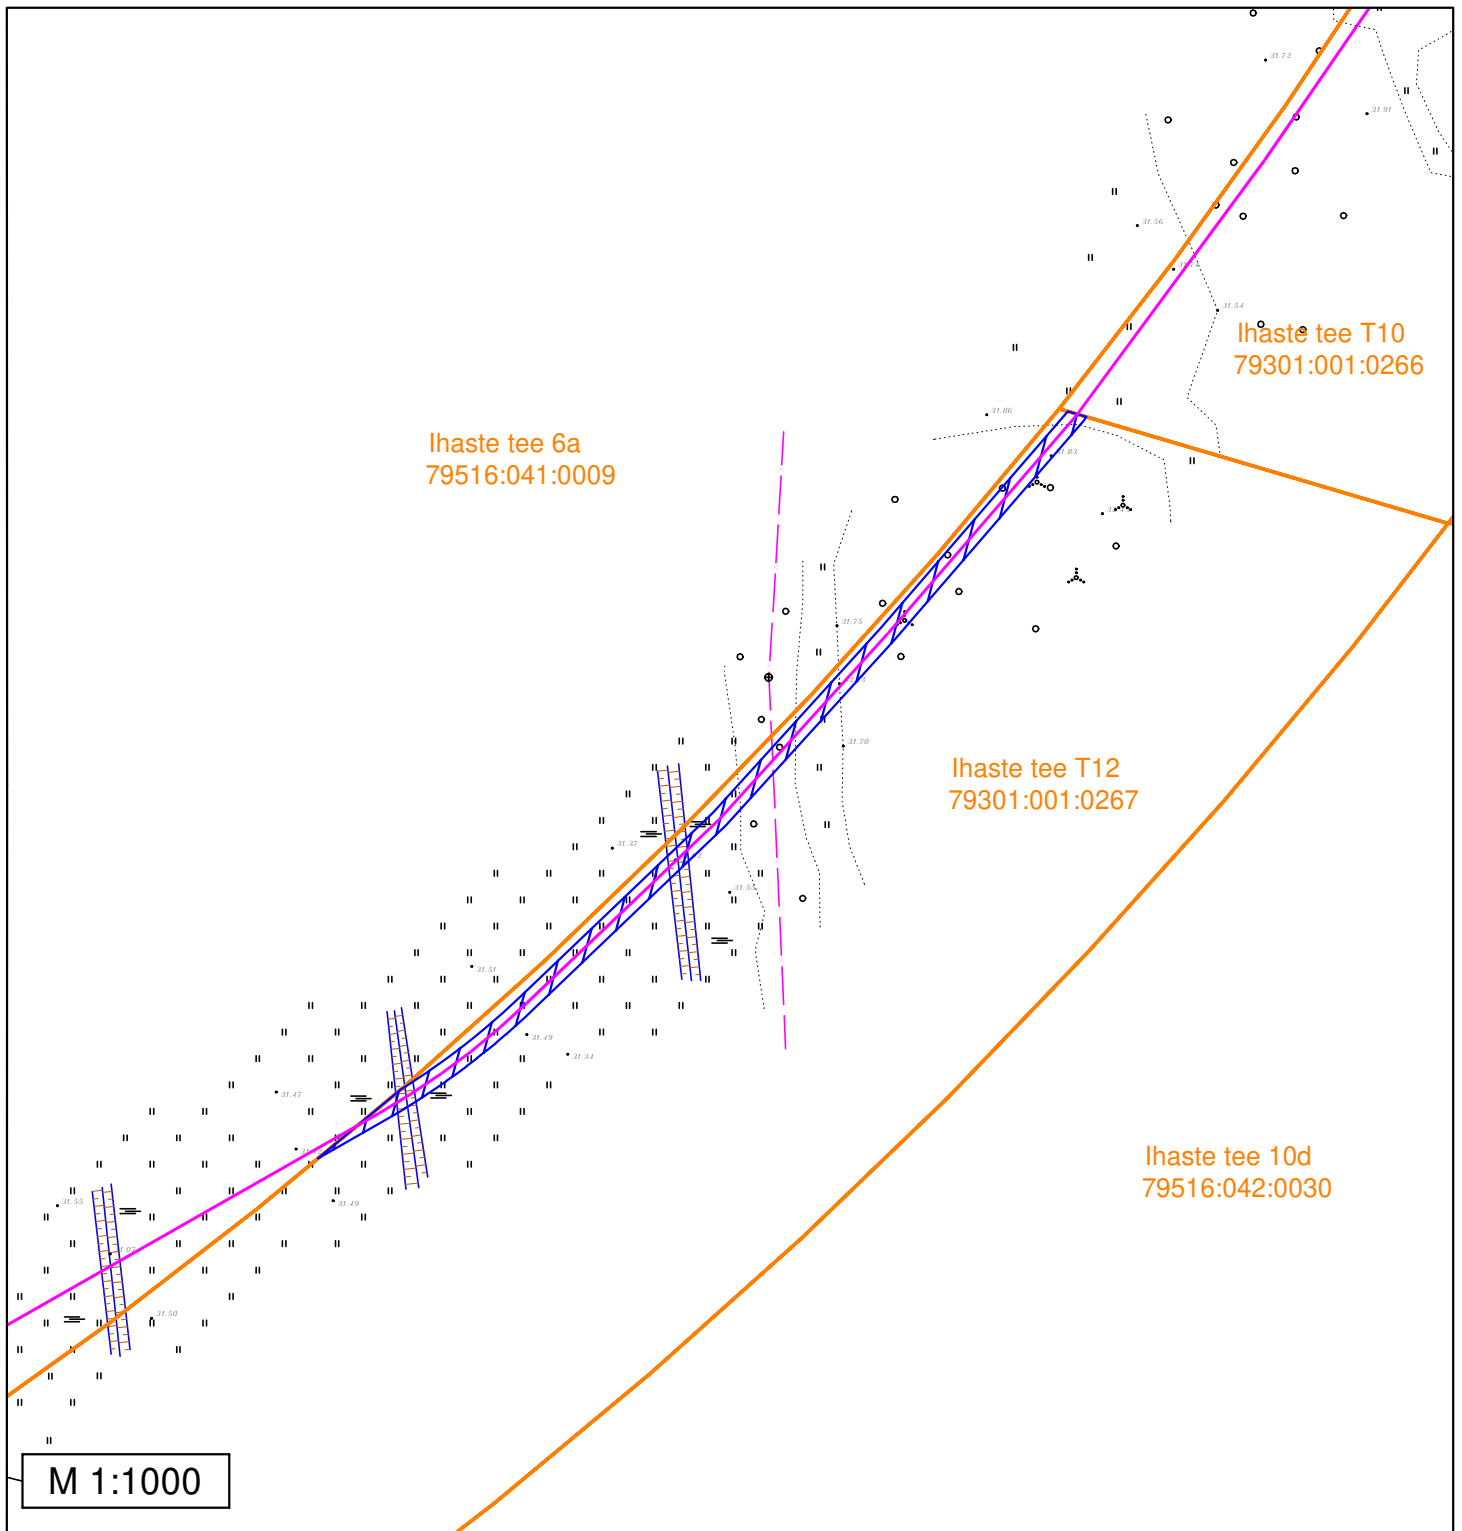

Sundvalduse ala plaan

L8053 Anne-Tööstuse 110 kV maakaabelliin

Tartu maakond, Tartu linn, Tartu linn

Idaringtee T53 (79301:001:0065)

Märkused:

- Sundvalduse ala ligikaudne pindala: 324 m²

Tingmärgid

- 110 kV kaabelliin + sidekaabel
- Sundvalduse ala
- Katastripiirid

Sundvalduse ala plaan
L8053 Anne-Tööstuse 110 kV maakaabelliin
Tartu maakond, Tartu linn, Tartu linn
Idaringtee T59 (79516:020:0042)

Märkused:

- Sundvalduse ala ligikaudne pindala: 467 m²

Tingmärgid

-  110 kV kaabelliin + sidekaabel
-  Sundvalduse ala
-  Katastripiirid

Märkused:
- Sundvalduse ala ligikaudne pindala: 967 m²

Tingmärgid

- 110 kV kaabelliin + sidekaabel
- ▨ Sundvalduse ala
- - - Katastripiirid

Sundvalduse ala plaan

L8053 Anne-Tööstuse 110 kV maakaabelliin

Tartu maakond, Tartu linn, Tartu linn

Ihaste tee T12 (79301:001:0267)

Märkused:

- Sundvalduse ala ligikaudne pindala: 323 m²

Tingmärgid

- 110 kV kaabelliin + sidekaabel
- Sundvalduse ala
- Katastripiirid

Sundvalduse ala plaan

L8053 Anne-Tööstuse 110 kV maakaabelliin