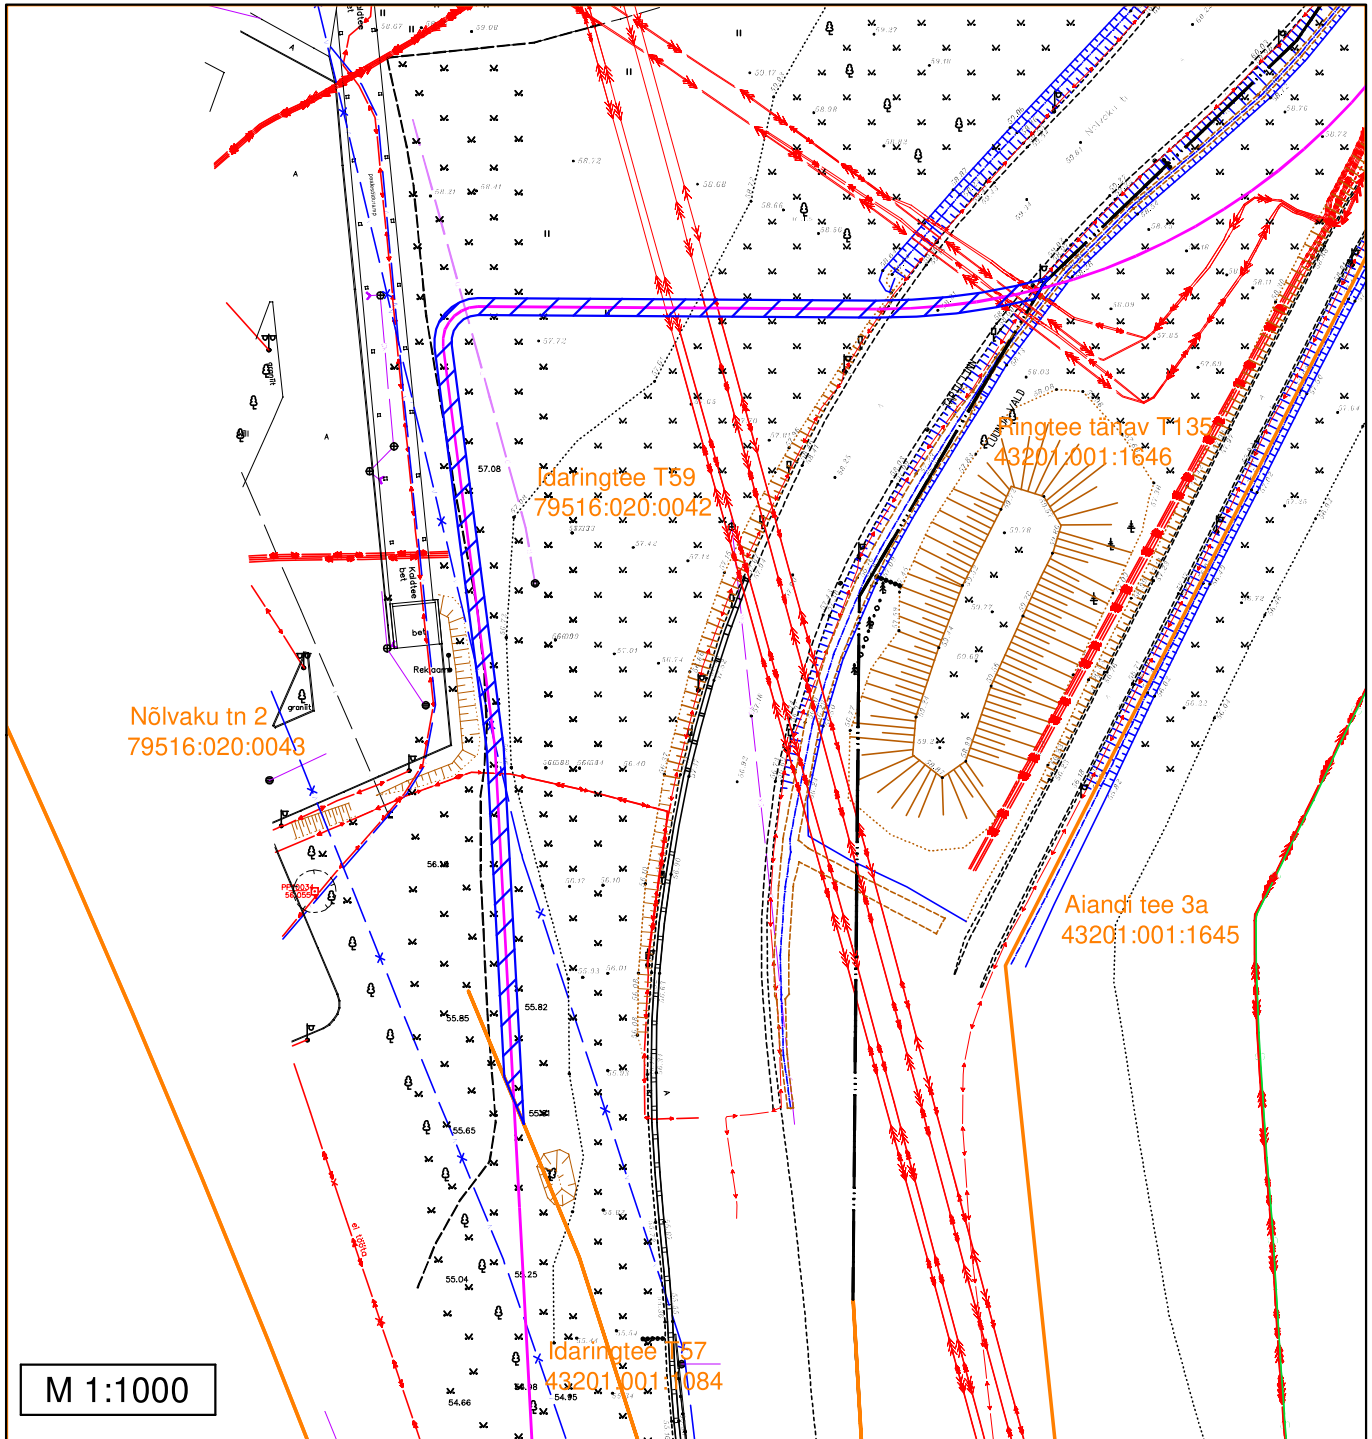

Sundvalduse ala plaan

L8053 Anne-Tööstuse 110 kV maakaabelliin

Tartu maakond, Tartu linn, Tartu linn

Idaringtee T53 (79301:001:0065)

Märkused:

- Sundvalduse ala ligikaudne pindala: 324 m²

Tingmärgid

- 110 kV kaabelliin + sidekaabel
- Sundvalduse ala
- Katastripiirid

Sundvalduse ala plaan

L8053 Anne-Tööstuse 110 kV maakaabelliin

Tartu maakond, Tartu linn, Tartu linn

Idaringtee T57 (43201:001:1084)

Märkused:

- Sundvalduse ala ligikaudne pindala: 272 m²

Tingmärgid

-  110 kV kaabelliin + sidekaabel
-  Sundvalduse ala
-  Katastripiirid

Sundvalduse ala plaan
L8053 Anne-Tööstuse 110 kV maakaabelliin
Tartu maakond, Tartu linn, Tartu linn
Idaringtee T59 (79516:020:0042)

Märkused:

- Sundvalduse ala ligikaudne pindala: 467 m²

Tingmärgid

-  110 kV kaabelliin + sidekaabel
-  Sundvalduse ala
-  Katastripiirid

Sundvalduse ala plaan

L8053 Anne-Tööstuse 110 kV maakaabelliin

Tartu maakond, Tartu linn, Tartu linn

Ihaste tee 6a (79516:041:0009)

Märkused:

- Sundvalduse ala ligikaudne pindala: 338 m²

Tingmärgid

-  110 kV kaabelliin + sidekaabel
-  Sundvalduse ala
-  Katastripiirid