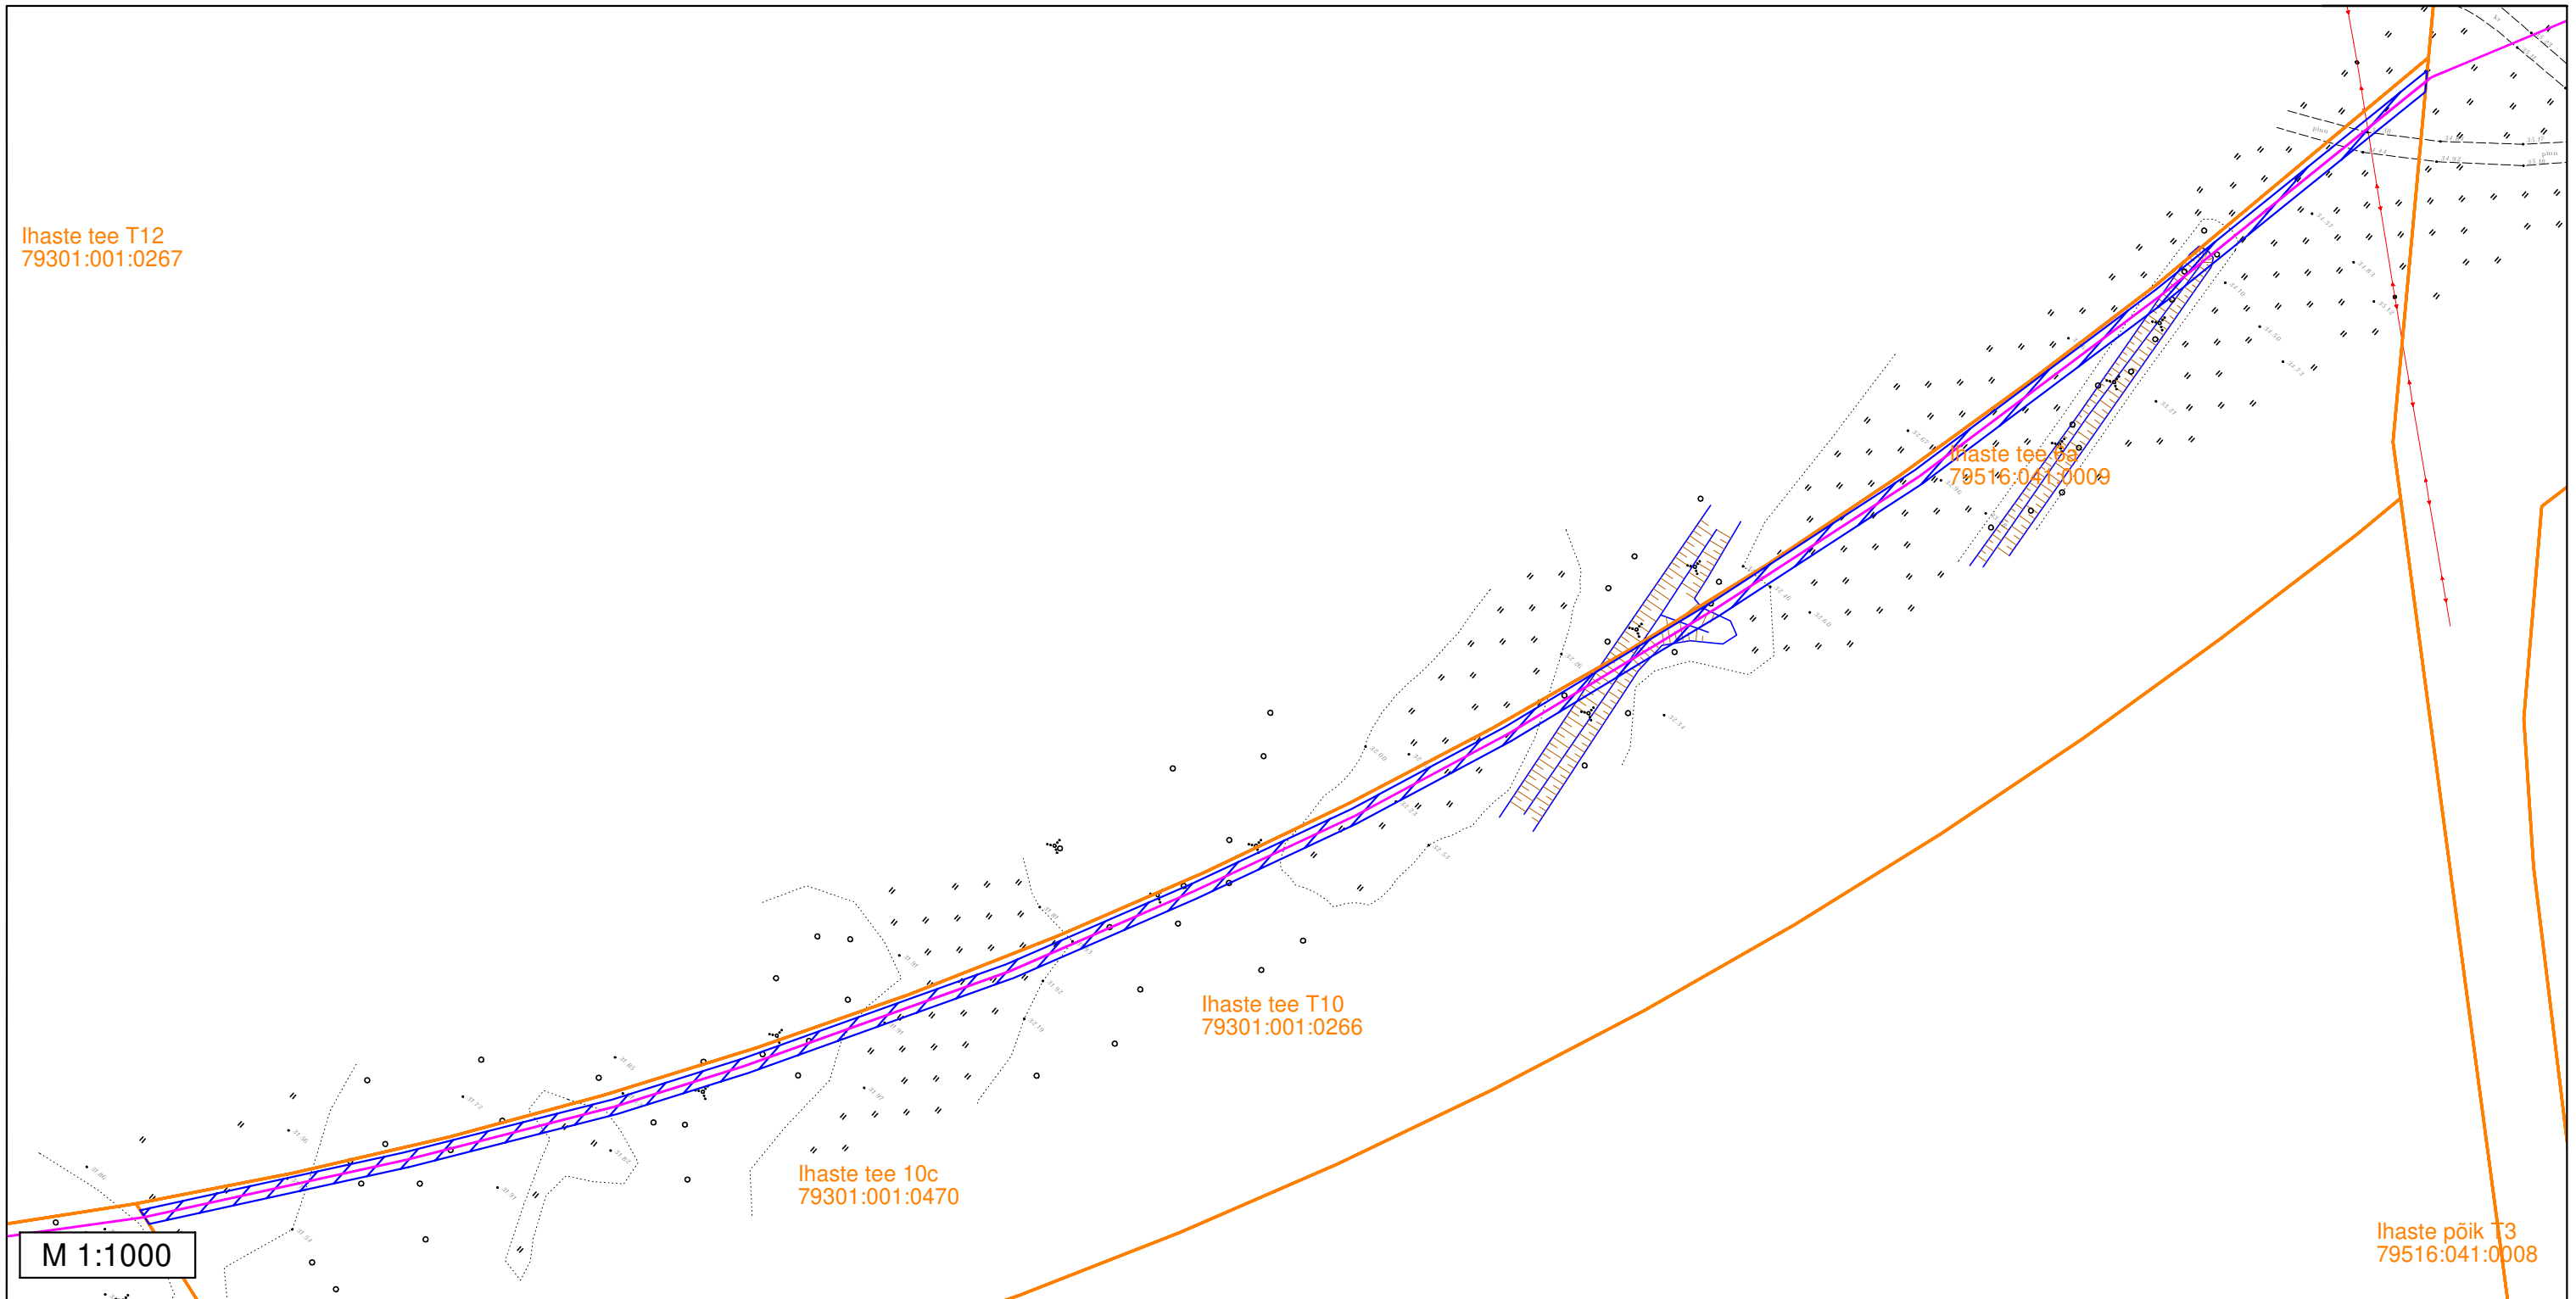

Sundvalduse ala asendiplaan
L8053 Anne-Tööstuse 110 kV maakaabelliin
Tartu maakond, Tartu linn, Tartu linn
Ihaste tee T10 (79301:001:0266)

Märkused:
- Sundvalduse ala ligikaudne pindala: 967 m²

Tingmärgid

- 110 kV kaabelliin + sidekaabel
- ▨ Sundvalduse ala
- - - Katastripiirid