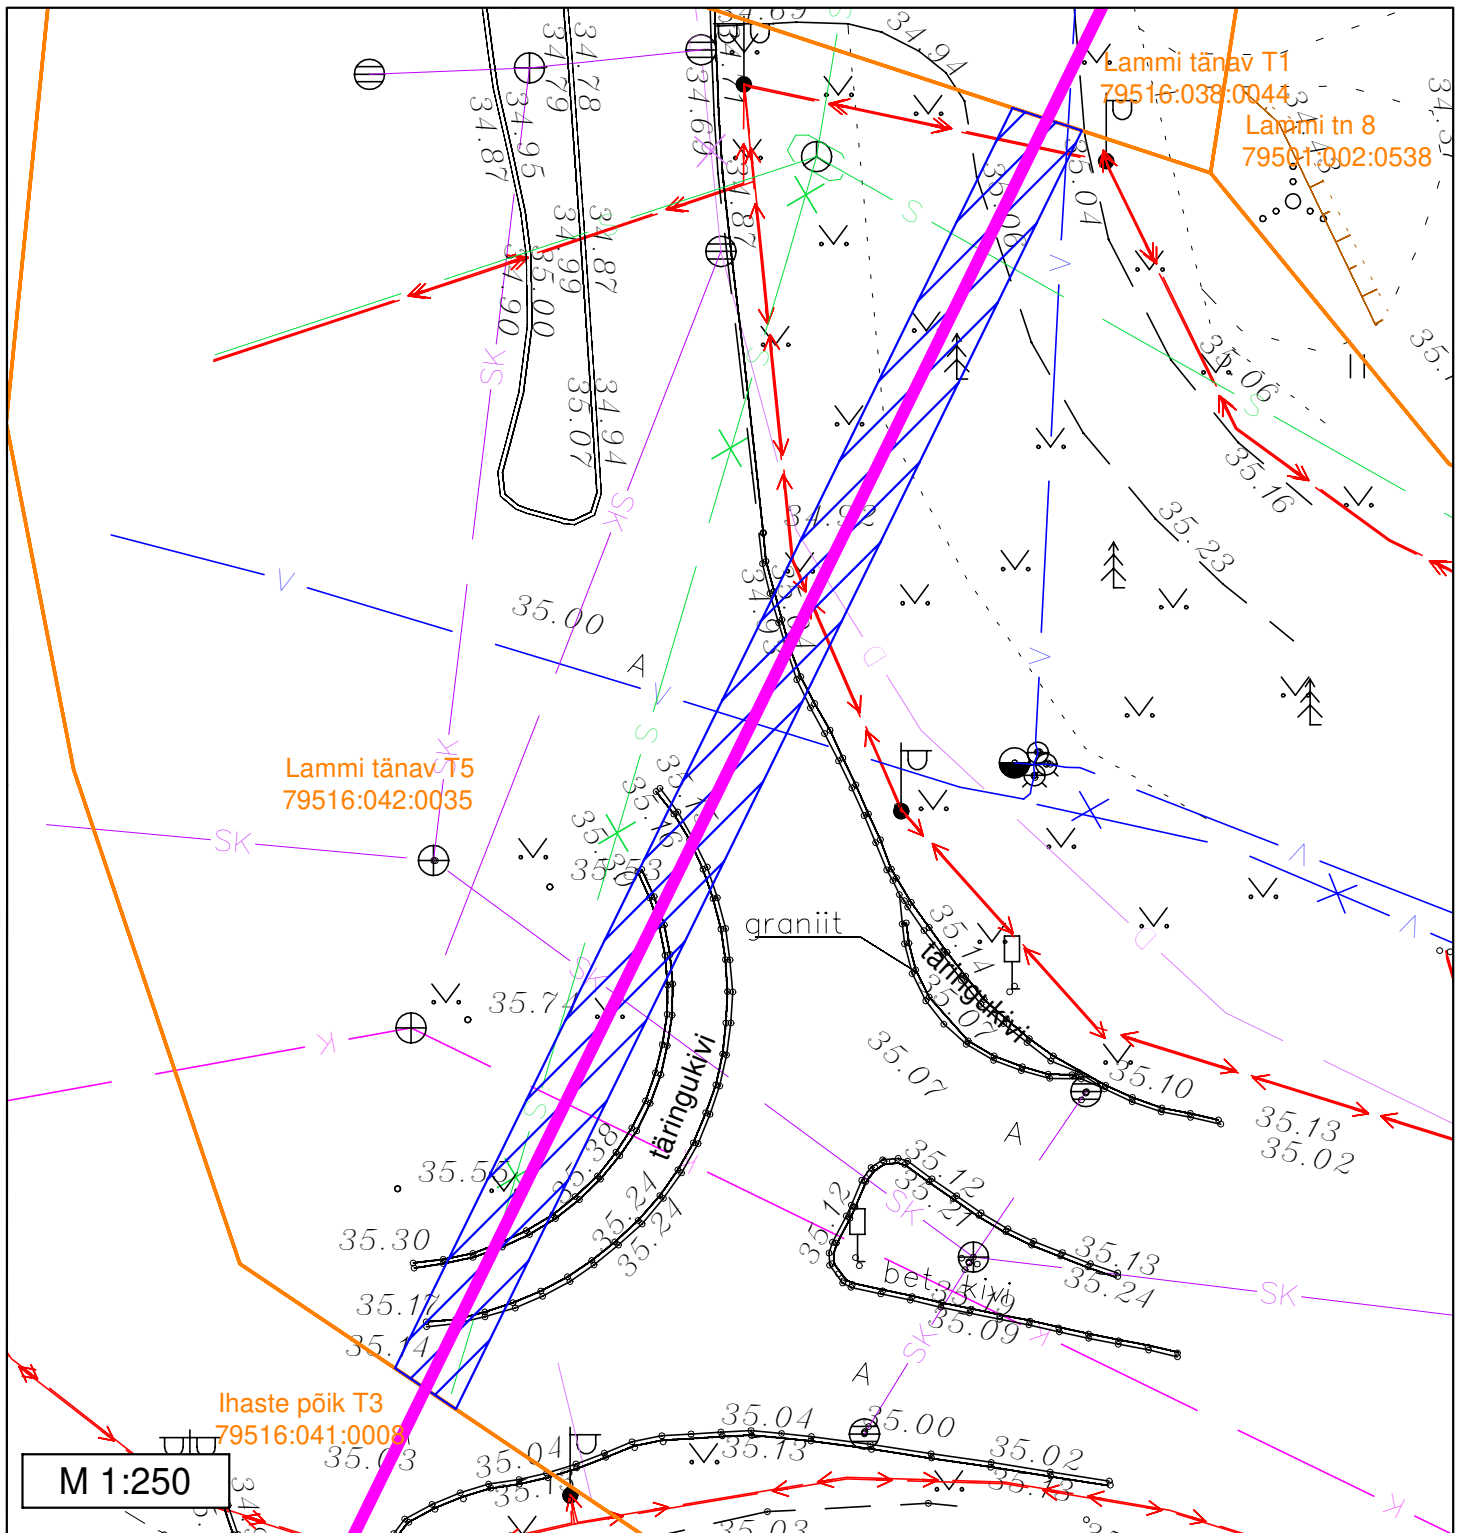

Sundvalduse ala plaan

L8053 Anne-Tööstuse 110 kV maakaabelliin

Tartu maakond, Tartu linn, Tartu linn

Lammi tänav T5 (79516:042:0035)

Märkused:

- Sundvalduse ala ligikaudne pindala: 112 m²

Tingmärgid

- 110 kV kaabelliin + sidekaabel
- Sundvalduse ala
- Katastripiirid