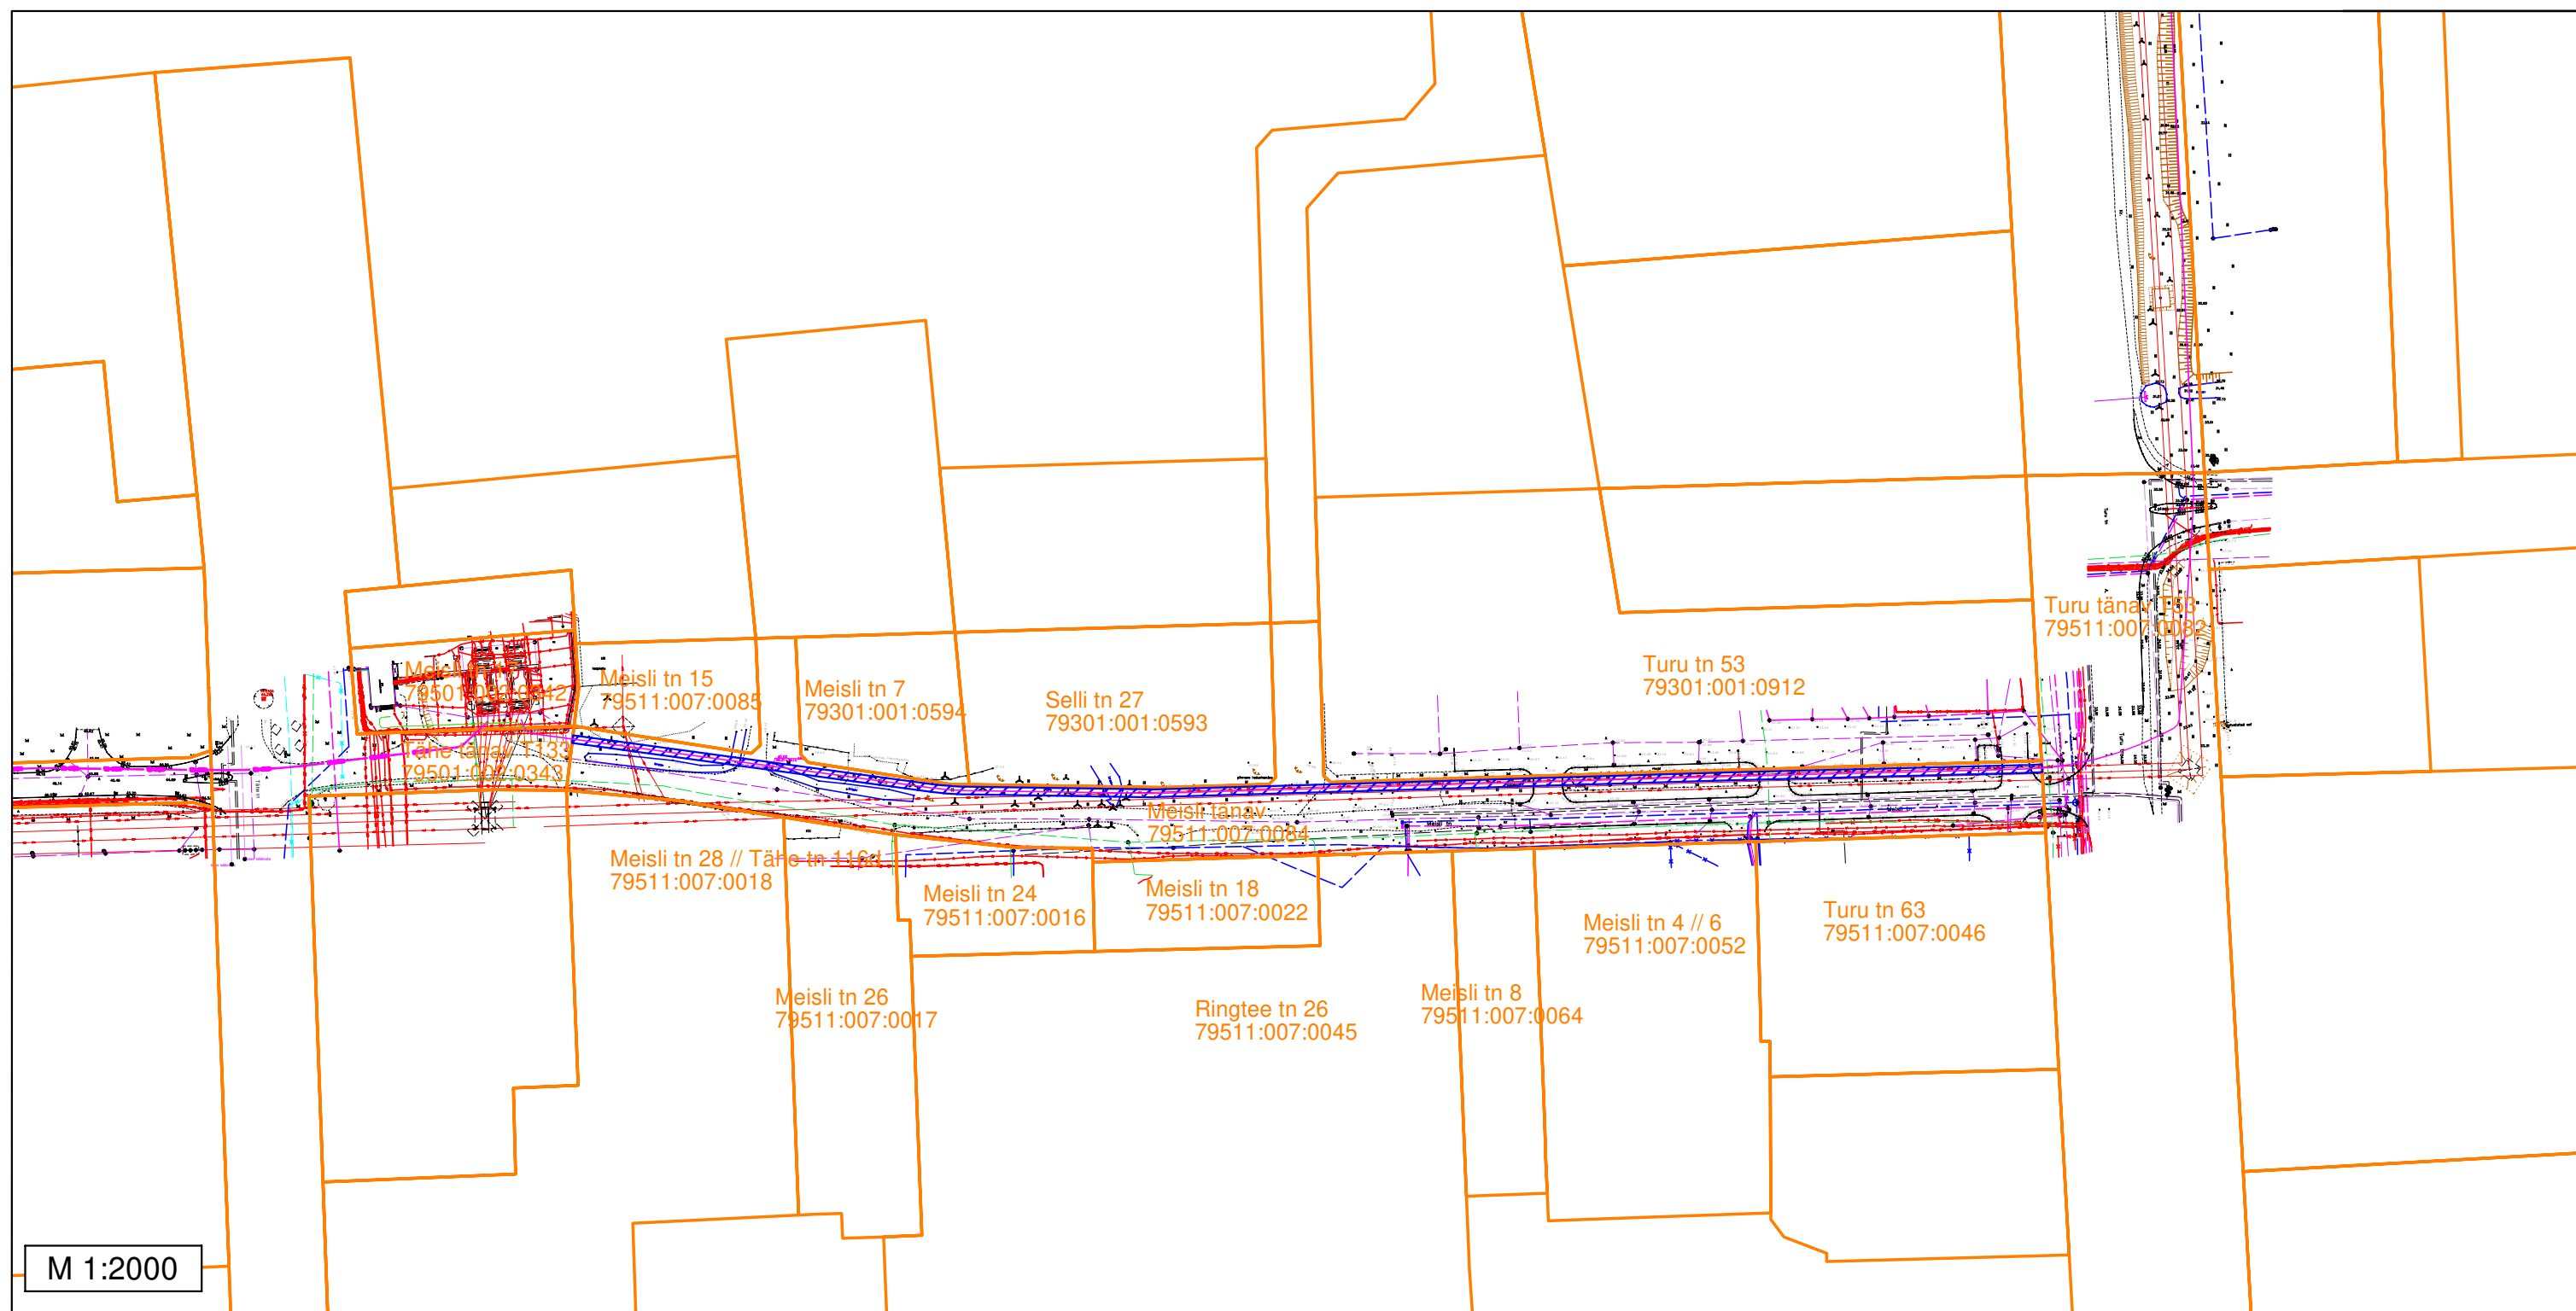

Märkused:
- Sundvalduse ala ligikaudne pindala: 1096 m²

Tingmärgid

- 110 kV kaabelliin + sidekaabel
- Sundvalduse ala
- Katastripiirid

Sundvalduse ala plaan

L8053 Anne-Tööstuse 110 kV maakaabelliin

Tartu maakond, Tartu linn, Tartu linn