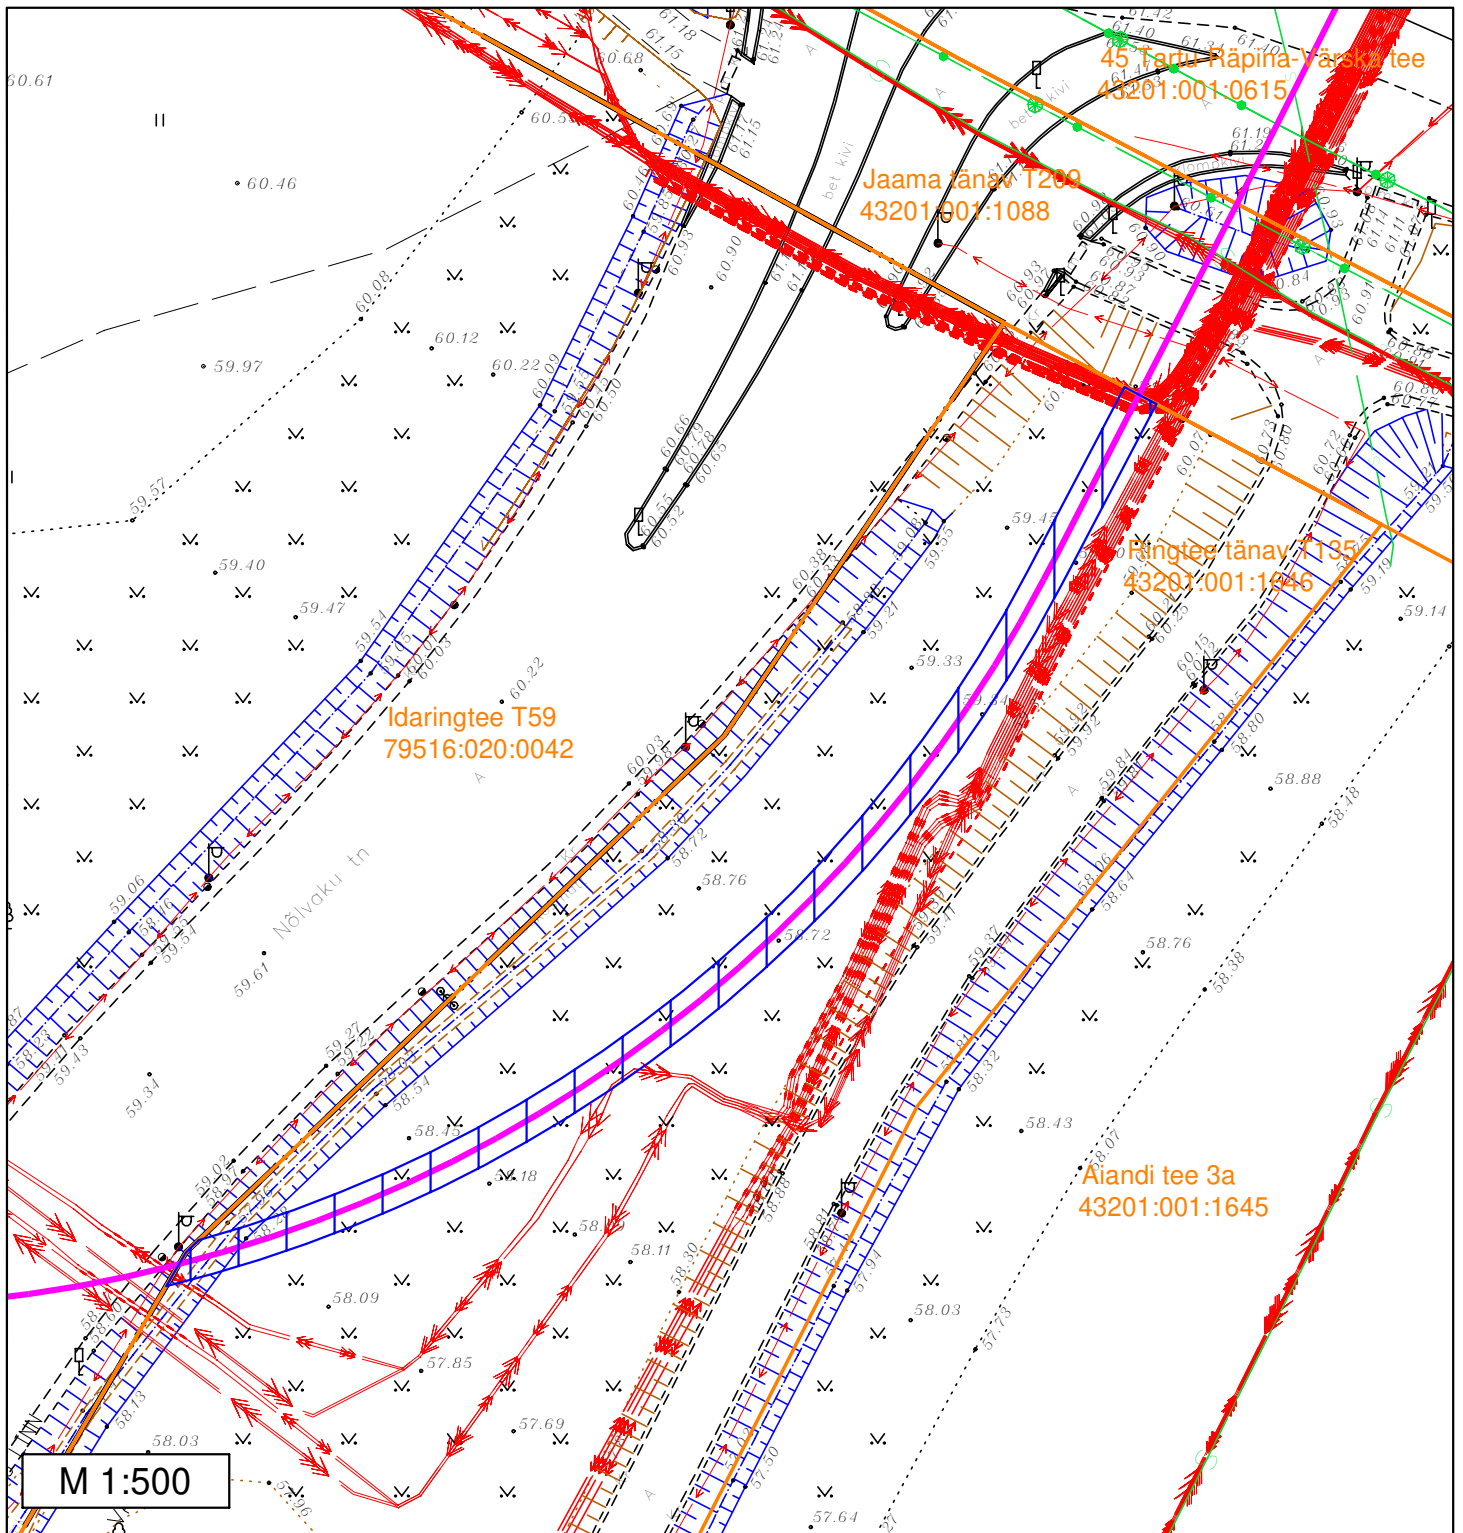

Sundvalduse ala plaan

L8053 Anne-Tööstuse 110 kV maakaabelliin

Tartu maakond, Tartu linn, Tartu linn

Ringtee tänav T135 (43201:001:1646)

Märkused:

- Sundvalduse ala ligikaudne pindala: 213 m²

Tingmärgid

- 110 kV kaabelliin + sidekaabel
- Sundvalduse ala
- Katastripiirid